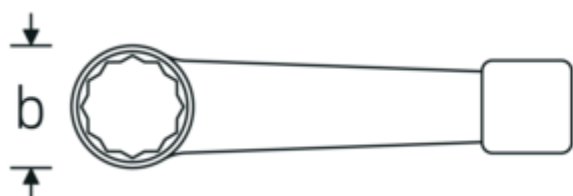

## Llaves de percusión con boca en estrella

**4205**

Núm. art. **42050070**  
GTIN **4018754024315**  
Modelo **4205 70**

**Designación.** Llave de anillo de impacto SW 70mm Long.320mm

**Descripción.**

- DIN 7444
- acero especial, gris acero

## Dibujo técnico.

## Atributos técnicos.

<b>a</b>	33 mm
<b>Anchura mm (b)</b>	109.5 mm
<b>DIN</b>	DIN 7444
<b>Longitud mm (L)</b>	320 mm
<b>Superficie</b>	gris acero
<b>Anchura de los planos 1 [mm]</b>	70 mm

42050165	4205 165	Llave de anillo de impacto SW 165mm Long.650mm	4018754024506
42050170	4205 170	Llave de anillo de impacto SW 170mm Long.650mm	4018754024513
42050175	4205 175	Llave de anillo de impacto SW 175mm Long.650mm	4018754024520
42050180	4205 180	Llave de anillo de impacto SW 180mm Long.650mm	4018754024537
42050210	4205 210	Llave de anillo de impacto SW 210mm Long.750mm	4018754024575