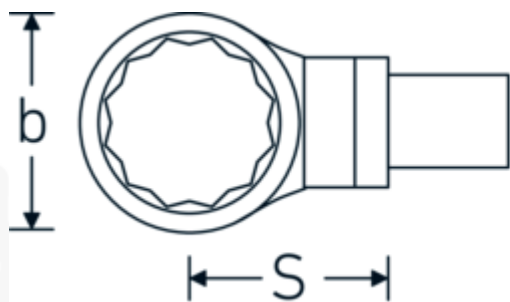

Disegno tecnico.