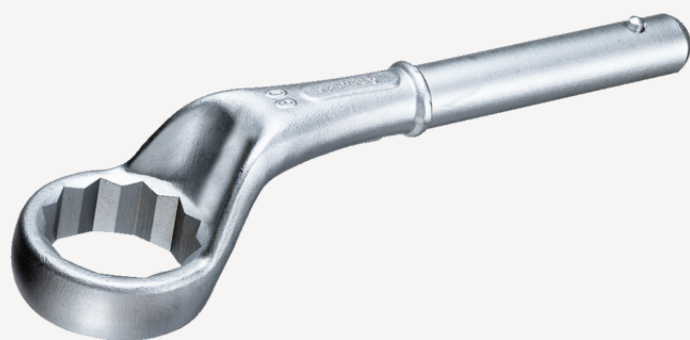

## Clé à frapper à oeil

5

Réf. n° 42020090  
GTIN 4018754023622  
Modèle 5 90

## Désignation.

Clé à frapper à oeil Taille 90mm Lg.410mm

## Caractéristiques.

- sans poignées
- Chrome-Alloy-Steel, chromées

## Attributs techniques.

a	45 mm
Largeur mm (b) pour modèle	140 mm 4
Hauteur mm (h)	63 mm
L1	410 mm
L2	1100 mm
Ouverture 1 [mm]	90 mm