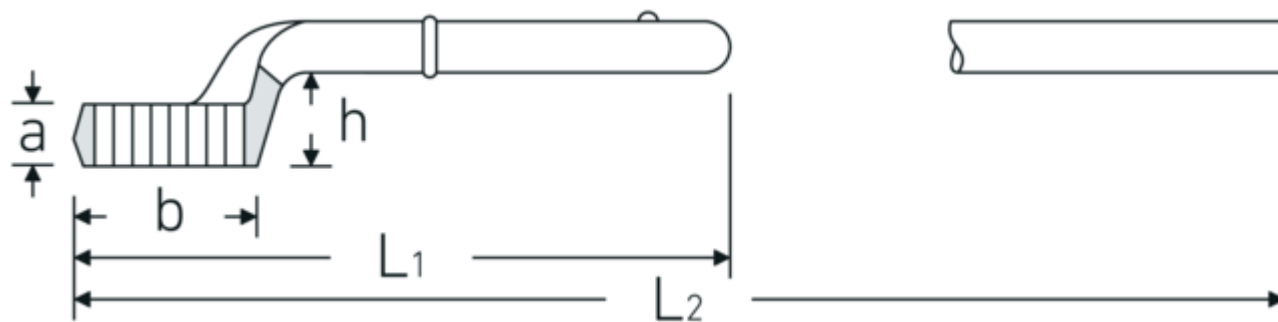

## Désignation.

Clé à frapper à oeil Taille 90mm Lg.410mm

## Attributs techniques.

a	45 mm
Largeur mm (b) pour modèle	140 mm 4
Hauteur mm (h)	63 mm
L1	410 mm
L2	1100 mm
Ouverture 1 [mm]	90 mm