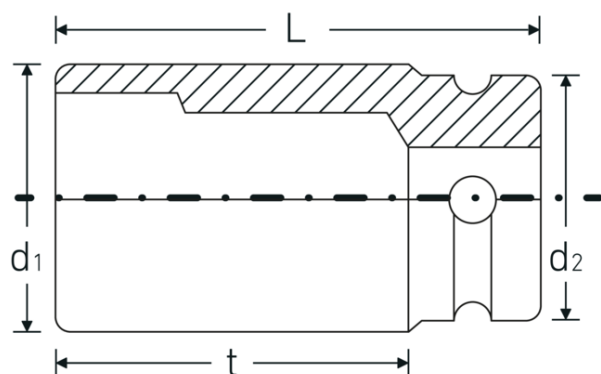

Avantages.

Carré d'entraînement femelle 3/4".

Points forts du produit.

Puissante et résistante.

Les douilles sont fabriquées en acier allié au chrome de haute qualité. Elles sont trempées dans l'huile pour éviter les tensions et les déformations.

Fonctionnalité optimisée.

Toutes les douilles IMPACT possèdent un trou de part en part pour la tige de liaison ainsi qu'une gorge profonde pour la bague de sécurité en caoutchouc. La tige de sûreté n'est pas sous contrainte durant l'application.

Grande précision d'ajustement.

La grande précision d'ajustement due à des tolérances extrêmement étroites garantit une transmission sans jeu de la force de la visseuse à choc sur la douille et une xation nettement meilleure.

Dessin technique.

Attributs techniques.

Empreinte	6 pans
Carré d'entraînement intérieur (pouces)	3/4 "
d1	35 mm
d2	44 mm
Longueur mm (L)	100 mm
Ouverture [mm]	21 mm
t	75 mm

Données logistiques.

Profondeur mm (IFS)	100
Largeur	45
Hauteur mm (IFS)	45
WEEE/ElektroG	nicht ear-pflichtig
Longueur (emballé, mm)	101
Largeur (emballé, mm)	100
Hauteur (emballé, mm)	46
Volume (emballé, dm3)	0.4646 dm3
Réf. n°	25020021
Poids (brut, kg)	1,728
Poids PAP (kg)	0,000
Poids PVC (kg)	0,008
GTIN	4018754015801
Pays d'origine AWR	GERMANY
Région d'origine	Nordrhein-Westfalen
Position tarifaire	82042000
Emballage	2
Poids	895 g