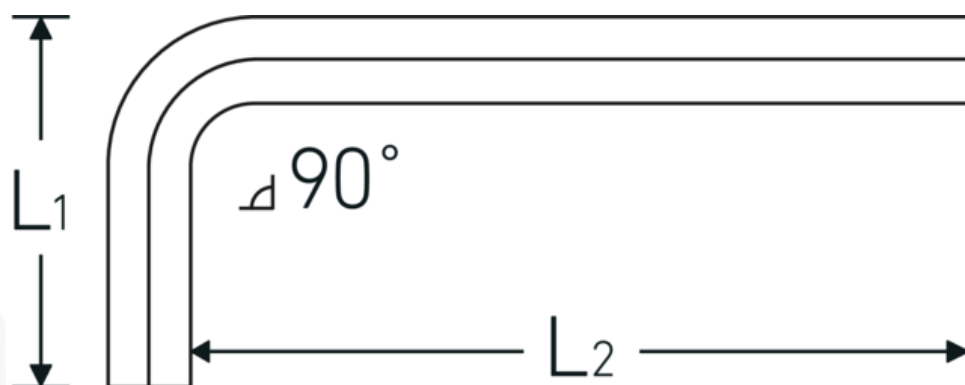

Sekskantet vinkelskruetrækker

10760a

Art. nr. 43553032
GTIN 4018754332380
Model 10760a 1/2
WINKELSCHRAUBENDREHER
SECHSKANT

Betegnelse. Sekskantet vinkelskruetrækker Sekskantsdrev 1/2 L.50mm x 133mm

Egenskaber.

- til skruer med indv. sekskant
- Chrom-Vanadium, forniklet (0,028; 0,035; 0,050" bruneret)

Fordele.

til skruer med indvendig sekskant

Teknisk tegning.

Tekniske egenskaber.

Udgangsprofil	Sekskant
Udvendig sekskant (tommer)	1/2

Logistiske data.

Dybde mm. (IFS)	139
Bredde mm. (IFS)	60

L1	50 mm	Højde mm. (IFS)	14
L2	133 mm	Længde (pakket, mm.)	260
		Bredde (pakket, mm.)	150
		Højde (pakket, mm.)	15
		Volym (förpackad, dm3)	0.585 dm3
		Art. nr.	43553032
		Vægt (brutto, kg)	0,964
		Vægt PAP (kg)	0,000
		Vægt PVC (kg)	0,008
		GTIN	4018754332380
		Oprindelsesland AWR	GERMANY
		Oprindelsesregion	Nordrhein-Westfalen
		WEEE/ElektroG	nicht ear-pflichtig
		Toldtarif nr.	82054000
		Pakkestandard	5
		Vægt (g)	201 g