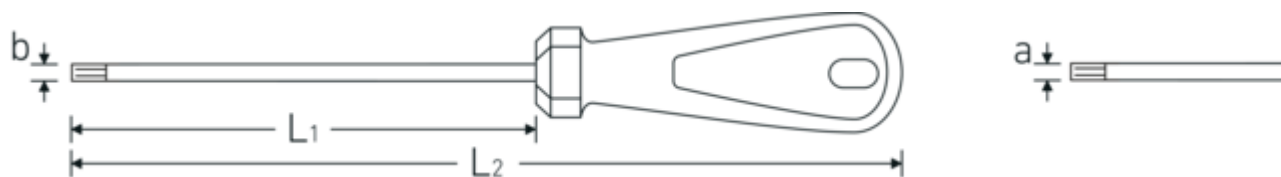

Voordelen.

met boorgat in het aandrijvingspunt (TORX® TAMPER RESISTANT)

Hoogtepunten van het product.

Voortreffelijk vakmanschap.

De bladen zijn vervaardigd van uitzonderlijk fijn industrieel Chrome Alloy Steel, extra gehard en verankerd in de greep, zodat ze daar blijven zitten.

Technologieën en kenmerken.

3-componenten-handgreep

Onze 3-componenten-handgreep combineert harde, zachte en speciale met vezels gecoate componenten. Die combinatie zorgt voor geoptimaliseerde ergonomie, maximale krachtoverbrenging en verhoogde veiligheid bij het dagelijks gebruik.

Technische tekening.

Technische kenmerken.

Uitvoerprofiel	TORX®
Maat uitvoerprofiel	T6
L1	50 mm
L2	145 mm

Logistieke gegevens.

Diepte mm (IFS)	124
Breedte mm (IFS)	19
Hoogte mm (IFS)	16
Lengte (verpakt, mm)	190
Breedte (verpakt, mm)	80
Hoogte (verpakt, mm)	43
Volume (verpakt, dm3)	0.6536 dm3
Artikelnr.	48560006
Gewicht (bruto, KG)	0,231
Gewicht PAP (KG)	0,051
Gewicht PVC (KG)	0,000
GTIN	4018754123186
Land van oorsprong AWR	GERMANY
Regio van oorsprong	Nordrhein-Westfalen
WEEE/ElektroG	nicht ear-pflichtig
Douanetarief nr.	82054000
Verpakkingsstandaard	5
Gewicht (g)	45 g