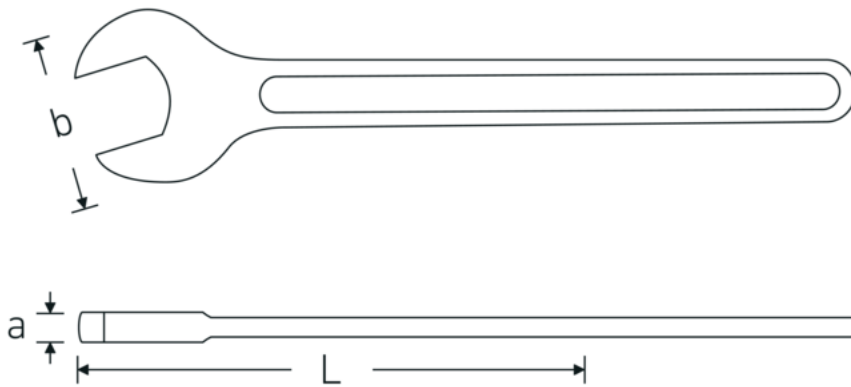

4004

Art. no. **40040700**
GTIN **4018754018413**
Model **4004 70**

Label. Stl. 70mm L.572mm

Features.

- DIN 894 upp till 85 mm
- specialstål, stålgrå

Technical Drawing.

Technical Attributes.

a	20 mm
Bredd mm (b)	142 mm
DIN	DIN 894
Längd mm (L)	572 mm
Nyckelstorlek 1 [mm]	70 mm

Logistics data.

Djup mm (IFS)	572
Bredd mm (IFS)	139
Höjd mm (IFS)	22
Längd (packad, mm)	572
Bredd (packad, mm)	139
Höjd (packad, mm)	22
Volym (förpackad, dm3)	1.749176 dm3

Art. no.	40040700
Vikt (brutto, kg)	2,035
Vikt PAP (kg)	0,000
Vikt PVC (kg)	0,000
GTIN	4018754018413
Ursprungsland AWR	GERMANY
Ursprungsregion	Nordrhein-Westfalen
WEEE/ElektroG	nicht ear-pflichtig
Tulltaxa nr.	82041100
Förpackningsstandard	1
Vikt (g)	2035 g

Variants.

Art. no.	Modell no. (ERP)	Beteckning	GTIN
40040240	4004 24	Stl. 24mm L.215mm	4018754018307
40040270	4004 27	Stl. 27mm L.238mm	4018754018314
40040300	4004 30	Stl. 30mm L.261mm	4018754018321
40040320	4004 32	Stl. 32mm L.273mm	4018754018338
40040360	4004 36	Stl. 36mm L.300mm	4018754018345
40040410	4004 41	Stl. 41mm L.335mm	4018754018352
40040460	4004 46	Stl. 46mm L.369mm	4018754018369
40040500	4004 50	Stl. 50mm L.412mm	4018754018376
40040550	4004 55	Stl. 55mm L.457mm	4018754018383
40040600	4004 60	Stl. 60mm L.492mm	4018754018390
40040650	4004 65	Stl. 65mm L.528mm	4018754018406
40040700	4004 70	Stl. 70mm L.572mm	4018754018413
40040750	4004 75	Stl. 75mm L.608mm	4018754018420
40040800	4004 80	Stl. 80mm L.645mm	4018754018437
40040850	4004 85	Stl. 85mm L.690mm	4018754018444
40040900	4004 90	Stl. 90mm L.690mm	4018754018451
40040950	4004 95	Stl. 95mm L.847mm	4018754018468
40041000	4004 100	Stl. 100mm L.847mm	4018754224760
40041050	4004 105	Stl. 105mm L.1000mm	4018754018482
40041100	4004 110	Stl. 110mm L.1000mm	4018754224777
40041150	4004 115	Stl. 115mm L.1000mm	4018754224784
40041200	4004 120	Stl. 120mm L.1000mm	4018754224791