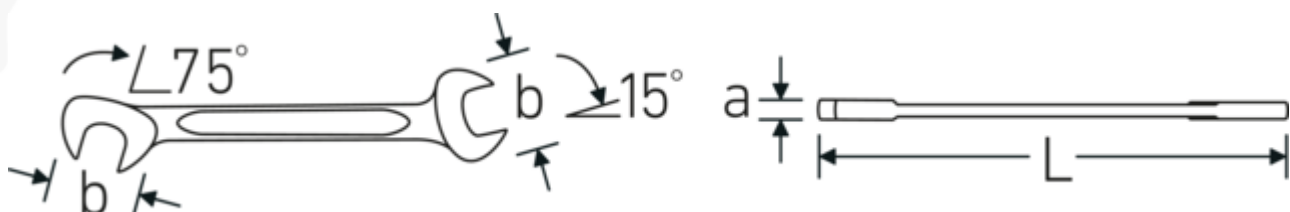

#### Dubbel-T-profiel

Onze combinatie- en ringsleutels hebben een extra uitsparing in het midden van het gereedschap. Vergelijkbaar met het principe van een dubbele T-balk biedt dit een enorme overdrachts capaciteit en maximale sterkte bij een lager gewicht.

#### Offset Shaft Design

Onze steeksleutels zijn speciaal ontworpen met extra versterking in de belastingszones waar de meeste kracht wordt uitgeoefend - namelijk bij de verbinding tussen de bek en de steel - om vervorming te voorkomen.

## Technische kenmerken.

<b>a</b>	2 mm
<b>Breedte mm (b)</b>	10.5 mm
<b>Lengte mm (L)</b>	70 mm
<b>Positie bek</b>	15/75 °
<b>Flatbreedte 1 [mm]</b>	4.5 mm
<b>Breedte over vlakken 2 [mm]</b>	4.5 mm