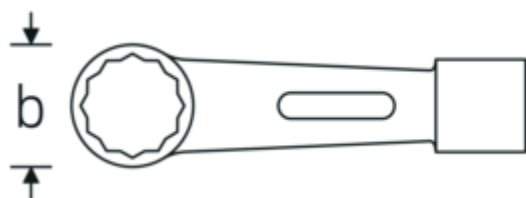

Klucze oczkowe do pobijania

StahlwilleSTABIL® 8

Art. nr 42010075
GTIN 4018754023271
Modelka 8 75

Oznaczenie.

Klucz oczkowy udarowy Rozmiar 75 mm Dt.360mm

Właściwości.

StahlwilleSTABIL®

- stal stopowa chromowa, lakierowane na zielono

Rysunek techniczny.

Atrybuty techniczne.

a	51 mm
Szerokość mm (b)	103.5 mm
Długość mm (L)	360 mm
Szerokość w poprzek mieszkań 1 [mm]	75 mm

Dane logistyczne.

Głębokość mm (IFS)	362
Szerokość mm (IFS)	105
Wysokość mm (IFS)	52
Długość (w opakowaniu, mm)	362

Szerokość (w opakowaniu, mm)	105
Wysokość (w opakowaniu, mm)	52
Objętość (w opakowaniu, dm³)	1.97652 dm ³
Art. nr	42010075
Waga (brutto, kg)	4,428
Waga PAP (kg)	0,000
Waga PVC (kg)	0,000
GTIN	4018754023271
Kraj pochodzenia AWR	GERMANY
Region pochodzenia	Nordrhein-Westfalen
WEEE/ElektroG	nicht ear-pflichtig
Nr taryfy celnej	82041100
Standard pakowania	1
Waga (g)	4428 g