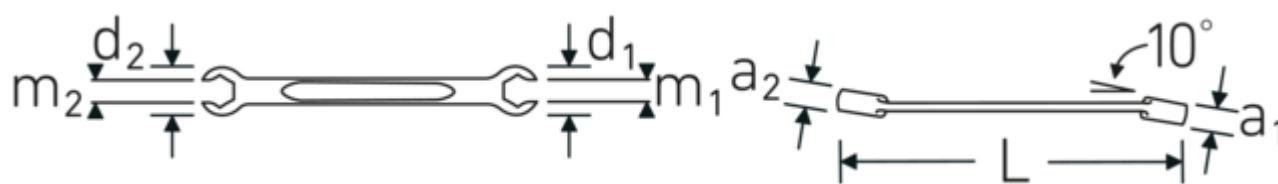

Dwustronne klucze oczkowe otwarte, OPEN RING

24

Art. nr 41080810
GTIN 4018754021888
Modelka OPEN RING 24 8 x 10

Oznaczenie.

Dwustronny klucz oczkowy otwarty kątowy OPEN RING Rozmiar 8 mm Dł.145mm

Właściwości.

- z sześciokątem
- DIN 3118/ISO 3318
- stal stopowa chromowa, chromowane

Zalety.

z sześciokątem

Technologie i cechy wydajnościowe.

Anti-Slip-Drive

Specjalny profil AS-Drive umożliwia przenoszenie dużej siły na powierzchnie śrub i nakrętek bez ich uszkodzenia. Zapobiega to również zerwaniu tła śruby.

Pierścienie cienkościenne

Cienka średnica ścianek naszych pierścieni ułatwia pracę w ciasnych przestrzeniach. Boki pierścienia są wyższe od standardowych nakrętek, co zapobiega zakleszczaniu.

Rysunek techniczny.

Variants.

Art. nr	Nr modelu (ERP)	Oznaczenie	GTIN
41080810	OPEN RING 24 8 x 10	Dwustronny klucz oczkowy otwarty kątowy OPEN RING Rozmiar 8 mm Dł.145mm	4018754021888
41080911	OPEN RING 24 9 x 11	Dwustronny klucz oczkowy otwarty kątowy OPEN RING Rozmiar 9 mm Dł.155mm	4018754021895