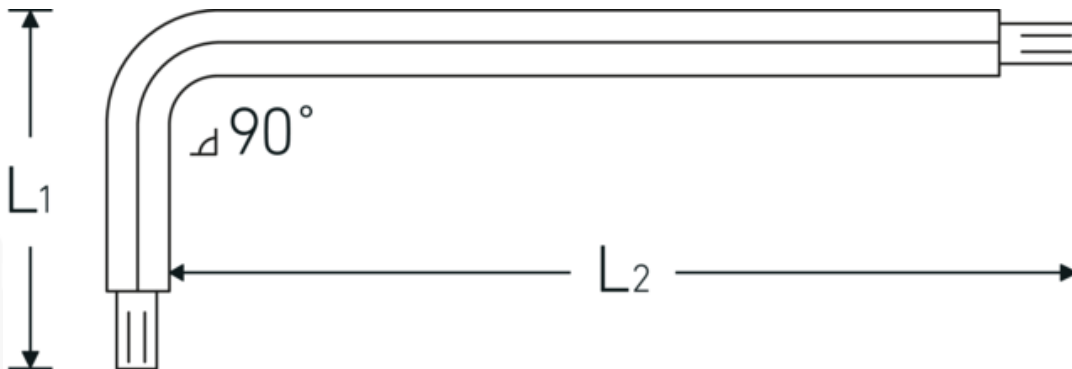

## Kuglehoved-vinkelstiftnøgle

10767

Art. nr. 43263015  
GTIN 4018754332762  
Model 10767 1.5 KUGELKOPF-  
WINKELSCHRAUBENDREHER  
SECHSKANT

### Betegnelse.

Kuglehoved-vinkelstiftnøgle Sekskantsdrev 1,5mm L.14mm x 89mm

### Egenskaber.

- til skruer med indiv. sekskant
- med kuglehoved i den lange ende af klingen
- svingvinkel indtil 25° til hver side
- Chrom-Vanadium, bruneret

## Tekniske egenskaber.

Udgangsprofil	Sekskant
Udvendig sekskant (mm.)	1,5 mm
L1	14 mm
L2	89 mm