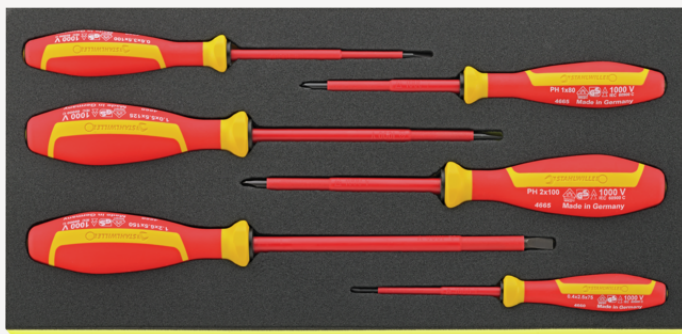

## TCS 4660/4665 VDE

Art. no. **96838766**  
GTIN **4018754169498**  
Model **TCS 4660/4665 VDE**

**Label.** TCS 4660/4665 VDE 6 st.

**Features.**

- 175 x 350 x 40 mm
- 6 delar

### INDIVIDUELL.

Skruvmejseln finns med handtag i fyra olika storlekar som är exakt anpassade till drivstorlekarna.

### SÄKER.

Klingorna är tillverkade av högklassigt kromlegerat stål, genomhårdade och fast förankrade i greppet.

### ROBUST.

Spår eller krysspår - de robusta spetsarna överför även höga vridmoment till skruvarna - säkert och med precision.