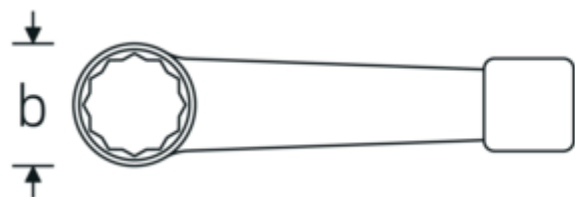

### Designazione.

Chiave ad anello a percussione Mis. 30mm Lar.190mm

## Attributi tecnici.

a	16,5 mm
Larghezza mm (b)	51.5 mm
DIN	DIN 7444
Lunghezza mm (L)	190 mm
Larghezza tra le piastre 1 [mm]	30 mm