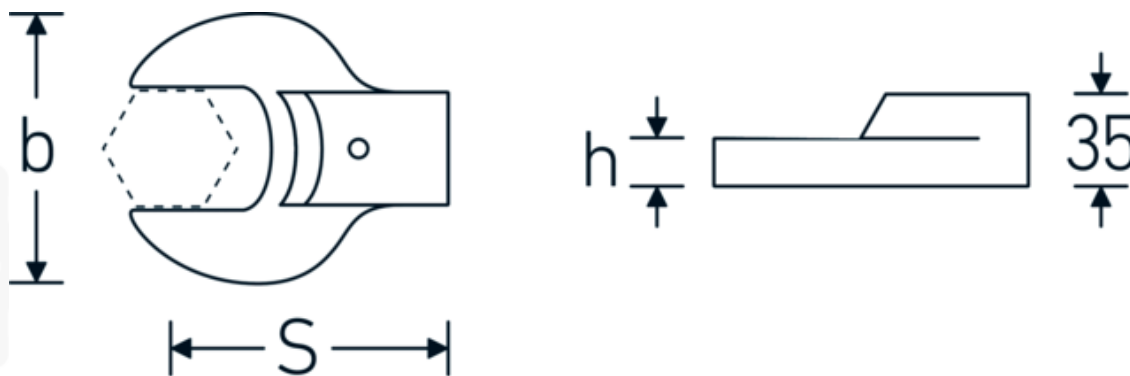

Opsteeksteeksleutel

731/80

Artikelnr. 58218032
GTIN 4018754132270
Model 731/80 32

Aanwijzing.

Opsteeksteeksleutel Maat 32mm Wkz.Aufn.24,5 x 28

Eigenschappen.

- Voor momentsleutels met houder voor slipgereedschap
- Vastgezet door penvergrendeling
- Verchroomd over nikkel, duurzaam en spaanbestendig
- Drop forged, gehard en gekoeld in een oliebad
- Extreem veerkrachtig, uitzonderlijk duurzaam

Voordelen.

Voor momentsleutels met opname voor opsteekgereedschappen

Technische tekening.

Technische kenmerken.

Breedte mm (b)	67 mm
Maat gereedschapshouder buitenvierkant	24,5 x 28 mm
Hoogte mm (h)	15 mm
S	95 mm
Sleutelplaatdikte [mm]	32 mm

Logistieke gegevens.

Diepte mm (IFS)	110
Breedte mm (IFS)	43
Hoogte mm (IFS)	35
WEEE/ElektroG	nicht ear-pflichtig
Lengte (verpakt, mm)	150
Breedte (verpakt, mm)	90
Hoogte (verpakt, mm)	35
Volume (verpakt, dm3)	0.4725 dm3
Artikelnr.	58218032
Gewicht (bruto, KG)	0,678
Gewicht PAP (KG)	0,000
Gewicht PVC (KG)	0,005
GTIN	4018754132270
Land van oorsprong AWR	GERMANY
Regio van oorsprong	Nordrhein-Westfalen
Douanetarief nr.	82041100
Verpakkingsstandaard	1
Gewicht (g)	670 g

Varianten.

Artikelnr.	Modelnr. (ERP)	Beschrijving	GTIN
58218024	731/80 24	Opsteeksteeksleutel Maat 24mm Wkz.Aufn.24,5 x 28	4018754132249
58218027	731/80 27	Opsteeksteeksleutel Maat 27mm Wkz.Aufn.24,5 x 28	4018754132256
58218030	731/80 30	Opsteeksteeksleutel Maat 30mm Wkz.Aufn.24,5 x 28	4018754132263
58218032	731/80 32	Opsteeksteeksleutel Maat 32mm Wkz.Aufn.24,5 x 28	4018754132270
58218034	731/80 34	Opsteeksteeksleutel Maat 34mm Wkz.Aufn.24,5 x 28	4018754132287
58218036	731/80 36	Opsteeksteeksleutel Maat 36mm Wkz.Aufn.24,5 x 28	4018754109500
58218041	731/80 41	Opsteeksteeksleutel Maat 41mm Wkz.Aufn.24,5 x 28	4018754109517
58218046	731/80 46	Opsteeksteeksleutel Maat 46mm Wkz.Aufn.24,5 x 28	4018754109524