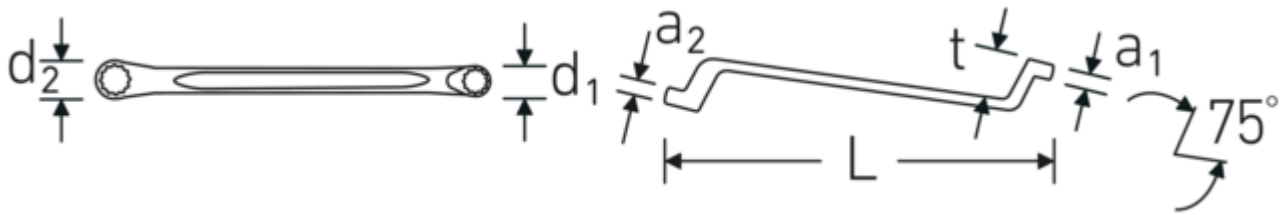

Dubbele ringsleutel StahlwilleSTABIL®, metrisch, diep gebogen

StahlwilleSTABIL® 20

Artikelnr. 41042732

GTIN 4018754021123

Model StahlwilleSTABIL 20 27 x 32

Aanwijzing.

Dubbele ringsleutel StahlwilleSTABIL Maat 27 x 32 mm L.360mm

Eigenschappen.

StahlwilleSTABIL®

- diep doorgezet
- DIN 838/ISO 10104
- Chrome-Alloy-Steel, verchromd

Voordelen.

diep gebogen

Technologieën en kenmerken.

Anti-Slip-Drive

Het speciale AS-Drive-profiel maakt een hoge krachtoverbrenging mogelijk op de vlakke kanten van schroeven en bouten zonder ze te beschadigen. Dit voorkomt ook het afbreken van de schroef- of boutkop.

Dunwandige ringen

De smalle diameter van onze ringen vereenvoudigt het werk in krappe ruimtes. De zijken van de ringen zijn hoger dan bij standaardmoeren, waardoor vastlopen wordt voorkomen.

Technische tekening.

Technische kenmerken.

| | |
|-----------------------------|-------------------------|
| a1 | 15 mm |
| a2 | 16 mm |
| Uitvoerprofiel | Dubbel-zeskant AS-drive |
| d1 | 39,3 mm |
| d2 | 47,2 mm |
| Lengte mm (L) | 360 mm |
| Flatbreedte 1 [mm] | 27 mm |
| Ringpositie | 75 ° |
| Breedte over vlakken 2 [mm] | 32 mm |
| t | 37 mm |