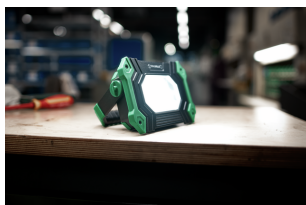

- praktische lichtbron voor thuis, hobby, handel en industrie
- krachtige 30 W COB LED met 2800 lm
- instelbare lichtmodi met drie helderheidsniveaus: 100% / 50% / 25%
- geïntegreerde oplaadbare batterij
- 24,42 WH met veiligheidselektronica
- oplaadbaar via type C-aansluiting
- ca. 8 uur oplaadtijd
- met laadcontrole en indicator voor resterende capaciteit
- 180° verstelbare standaard/draaggreep
- met magnetische houder voor veilige bevestiging op metalen oppervlakken
- draaibare ophanghaak
- voor gebruik binnen en buiten (IP64 gecertificeerd)
- compact en plat op te be

Voordelen.

Snoerloze 30 watt LED werkspot met magnetische houder voor binnen en buiten.

Hoge lichtsterkte tot 2800 lumen, instelbaar in drie helderheidsniveaus: 100% / 50% / 25%.

Stof-, spatwater- en schokbestendige behuizing met rubberen rand.

Hoogtepunten van het product.

Indrukwekkende verlichting.

De krachtige LED-spotlight levert een lichtsterkte tot 2.800 lumen en kan worden ingesteld op drie helderheidsniveaus: 100% / 50% / 25%.

Flexibele bevestigingsmogelijkheden.

Het handvat is 180° verstelbaar en kan ook worden gebruikt als een stabiele standaard voor het nauwkeurig verlichten van het werkgebied. De magnetische houder zorgt voor een veilige bevestiging op metalen oppervlakken. De spotlight kan ook worden opgehangen aan een draaibare haak.