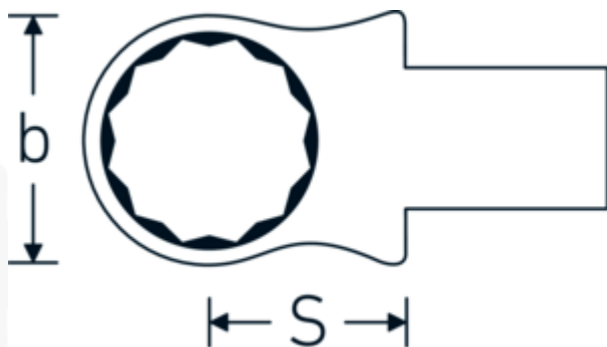

Insteekringsleutel

732/10

Artikelnr. 58221018
GTIN 4018754034154
Model 732/10 18

Aanwijzing.

Insteekringsleutel Maat 18mm Wkz.Aufn.9 x 12

Eigenschappen.

- Voor momentsleutels met vierkante mof
- Vastgezet door penvergrendeling
- Verchroomd over nikkel, duurzaam en spaanbestendig
- Drop gesmeed, gehard en gekoeld in een oliebad
- Extreem veerkrachtig, uitzonderlijk duurzaam

Voordelen.

Voor momentsleutels met vierkantopname

Technische tekening.

Technische kenmerken.

Breedte mm (b)	28 mm
Afmeting gereedschapshouder [vierkant inwendig]	9 x 12 mm
Hoogte mm (h)	13 mm
S	17,5 mm
Sleutelplaatdikte [mm]	18 mm

Logistieke gegevens.

Diepte mm (IFS)	49
Breedte mm (IFS)	28
Hoogte mm (IFS)	13
WEEE/ElektroG	nicht ear-pflichtig
Lengte (verpakt, mm)	49
Breedte (verpakt, mm)	28
Hoogte (verpakt, mm)	13
Volume (verpakt, dm3)	0.017836 dm3
Artikelnr.	58221018
Gewicht (bruto, KG)	0,059
Gewicht PAP (KG)	0,000
Gewicht PVC (KG)	0,002
GTIN	4018754034154
Land van oorsprong AWR	GERMANY
Regio van oorsprong	Nordrhein-Westfalen
Douanetarief nr.	82041100
Verpakkingsstandaard	1
Gewicht (g)	56 g