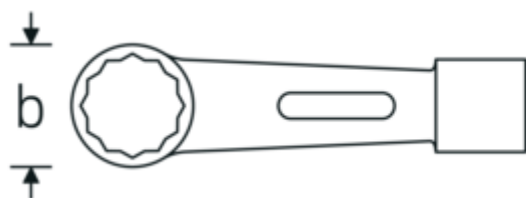

### StahlwilleSTABIL® 8

Art. nr 42010032  
GTIN 4018754023141  
Modelka 8 32

**Oznaczenie.** Klucz oczkowy udarowy Rozmiar 32 mm Dt.195mm

**Właściwości.** StahlwilleSTABIL®  
• stal stopowa chromowa, lakierowane na zielono

### Rysunek techniczny.

### Atrybuty techniczne.

a	24 mm
Szerokość mm (b)	47 mm
Długość mm (L)	195 mm
Szerokość w poprzek mieszkań 1 [mm]	32 mm