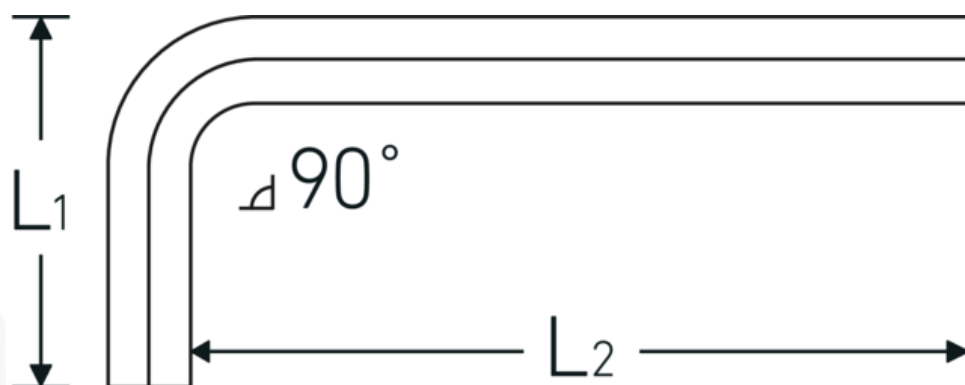

Sekskantet vinkelskruetrækker

10760a

Art. nr. 43553004
GTIN 4018754332274
Model 10760a 1/16
WINKELSCHRAUBENDREHER
SECHSKANT

Betegnelse. Sekskantet vinkelskruetrækker Sekskantsdrev 1/16 L.15mm x 45mm

Egenskaber.

- til skruer med indiv. sekskant
- Chrom-Vanadium, forniklet (0,028; 0,035; 0,050" bruneret)

Fordele.

til skruer med indvendig sekskant

Teknisk tegning.

Tekniske egenskaber.

Udgangsprofil	Sekskant
Udvendig sekskant (tommer)	1/16

Logistiske data.

Dybde mm. (IFS)	46
Bredde mm. (IFS)	15

L1	15 mm	Højde mm. (IFS)	2
L2	45 mm	Længde (pakket, mm.)	170
		Bredde (pakket, mm.)	100
		Højde (pakket, mm.)	3
		Volym (förpackad, dm3)	0.051 dm3
		Art. nr.	43553004
		Vægt (brutto, kg)	0,012
		Vægt PAP (kg)	0,000
		Vægt PVC (kg)	0,004
		GTIN	4018754332274
		Oprindelsesland AWR	GERMANY
		Oprindelsesregion	Nordrhein-Westfalen
		WEEE/ElektroG	nicht ear-pflichtig
		Toldtarif nr.	82054000
		Pakkestandard	10
		Vægt (g)	1 g