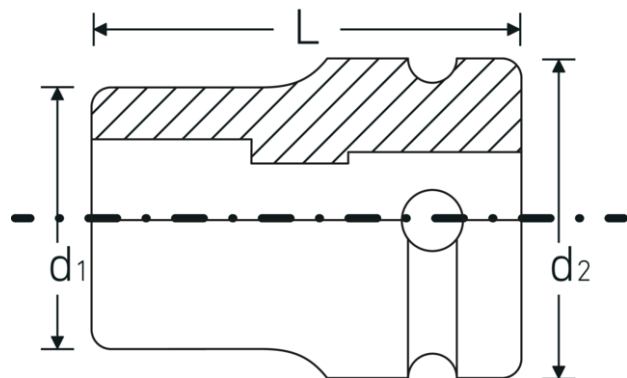

Optimeret funktionalitet

Alle IMPACT-topnøglesatsere har en gennemgående tværboring til forbindelsesstiften samt en dyb rille til sikringsgummiringen. Sikringsstiften belastes ikke ved anvendelsen.

Høj pasningsnøjagtighed.

Den høje pasning på grund af ekstremt tætte tolerancer garanterer en optimal, slørfri overførsel af kræfterne fra slagnøglen til topnøgleindsatsen og en tydeligt forøget holdbarhed.

Teknisk tegning.

Tekniske egenskaber.

Udgangsprofil	TORX®
Udgangsprofil TORX® (mm.)	18,4 mm
Indvendig firkantsdrev (tommer)	1/2 "
d1	24,5 mm
d2	30 mm
Størrelse udgangsprofil	E20
Længde mm. (L)	38 mm

Logistiske data.

Dybde mm. (IFS)	38
Bredde mm. (IFS)	30
Højde mm. (IFS)	30
WEEE/ElektroG	nicht ear-pflichtig
Længde (pakket, mm.)	170
Bredde (pakket, mm.)	80
Højde (pakket, mm.)	47
Volym (förpackad, dm3)	0.6392 dm3
Art. nr.	23080020
Vægt (brutto, kg)	1,200
Vægt PAP (kg)	0,000
Vægt PVC (kg)	0,008
GTIN	4018754015320
Oprindelsesland AWR	GERMANY
Oprindelsesregion	Nordrhein-Westfalen
Toldtarif nr.	82042000
Pakkestandard	10
Vægt (g)	120 g

Varianter.

Art. nr.	Model nr. (ERP)	Betegnelsen	GTIN
23080010	2308TX IMP E 10	IMPACT top 1/2 " E10 L.38mm	4018754015276
23080012	2308TX IMP E 12	IMPACT top 1/2 " E12 L.38mm	4018754015283
23080014	2308TX IMP E 14	IMPACT top 1/2 " E14 L.38mm	4018754015290
23080016	2308TX IMP E 16	IMPACT top 1/2 " E16 L.38mm	4018754015306
23080018	2308TX IMP E 18	IMPACT top 1/2 " E18 L.38mm	4018754015313
23080020	2308TX IMP E 20	IMPACT top 1/2 " E20 L.38mm	4018754015320
23080024	2308TX IMP E 24	IMPACT top 1/2 " E24 L.41,2mm	4018754015337