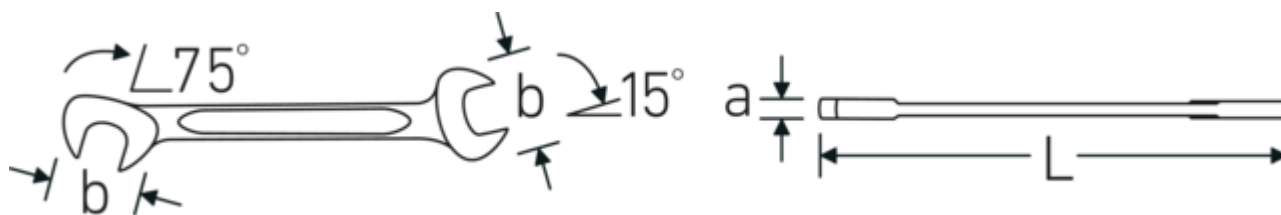

Petites clés à fourches doubles ELECTRIC

ELECTRIC 12

Réf. n° 40061414
GTIN 4018754018659
Modèle ELECTRIC 12 14

Désignation.

Clé à fourche doubles petite ELECTRIC Taille 14 mm Lg.131mm

Caractéristiques.

- Version droite, position de la mâchoire à 15° et 75°
- construction intelligente stable, mince et légère
- résistance élevée à la flexion grâce au profil en double T
- maniable, surface agréable pour la peau grâce à la finition ronde de STAHLWILLE
- extrêmement résistante, durée de vie exceptionnelle
- forgée dans une matrice, trempée et refroidie dans un bain d'huile
- Chrome-Alloy-Steel, chromé

Technologies et caractéristiques de performance.

Profil en IPN

Nos clés mixtes et à anneaux sont dotées d'un renforcement supplémentaire au milieu de l'outil. Similaire au principe d'une double poutre en T, cela permet d'obtenir une capacité de charge énorme et une résistance maximale tout en réduisant le poids.

Offset Shaft Design

Nos clés sont spécialement conçues avec des renforts supplémentaires dans les zones de charge où la force est la plus importante, à savoir à la jonction entre la mâchoire et la tige, afin d'éviter les déformations.

Dessin technique.

Attributs techniques.

a	3 mm
Largeur mm (b)	28.3 mm
Longueur mm (L)	131 mm
Angle de la mâchoire	15/75 °
Ouverture 1 [mm]	14 mm
Ouverture 2 [mm]	14 mm

Données logistiques.

Profondeur mm (IFS)	131
Largeur	29
Hauteur mm (IFS)	3
Longueur (emballé, mm)	140
Largeur (emballé, mm)	70
Hauteur (emballé, mm)	20
Volume (emballé, dm3)	0.196 dm3
Réf. n°	40061414
Poids (brut, kg)	0,365
Poids PAP (kg)	0,000
Poids PVC (kg)	0,004
GTIN	4018754018659
Pays d'origine AWR	GERMANY
Région d'origine	Nordrhein-Westfalen
WEEE/ElektroG	nicht ear-pflichtig
Position tarifaire	82041100
Emballage	10
Poids	36 g