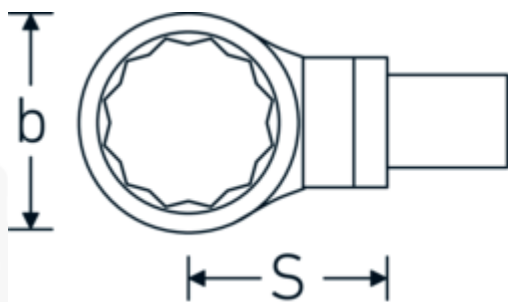

Insteekringsleutel

732/100

Artikelnr. 58221036
GTIN 4018754238804
Model 732/100 SW 36

Aanwijzing.

Insteekringsleutel Maat 36mm Wkz.Aufn.22 x 28

Eigenschappen.

- Voor momentsleutels met vierkante mof
- Vastgezet door penvergrendeling
- Verchroomd over nikkel, duurzaam en spaanbestendig
- Gesmeed, gehard en gekoeld in een oliebad
- Extreem veerkrachtig, uitzonderlijk duurzaam

Voordelen.

Voor momentsleutels met vierkantopname

Technische tekening.

Technische kenmerken.

Breedte mm (b)	54 mm
Afmeting gereedschapshouder [vierkant inwendig]	22 x 28 mm
Hoogte mm (h)	17 mm
S	55 mm
Sleutelplaatdikte [mm]	36 mm

Logistieke gegevens.

Diepte mm (IFS)	125
Breedte mm (IFS)	52
Hoogte mm (IFS)	32
WEEE/ElektroG	nicht ear-pflichtig
Lengte (verpakt, mm)	125
Breedte (verpakt, mm)	52
Hoogte (verpakt, mm)	32
Volume (verpakt, dm3)	0.208 dm3
Artikelnr.	58221036
Gewicht (bruto, KG)	0,620
Gewicht PAP (KG)	0,000
Gewicht PVC (KG)	0,005
GTIN	4018754238804
Land van oorsprong AWR	GERMANY
Regio van oorsprong	Nordrhein-Westfalen
Douanetarief nr.	82041100
Verpakkingsstandaard	1
Gewicht (g)	620 g