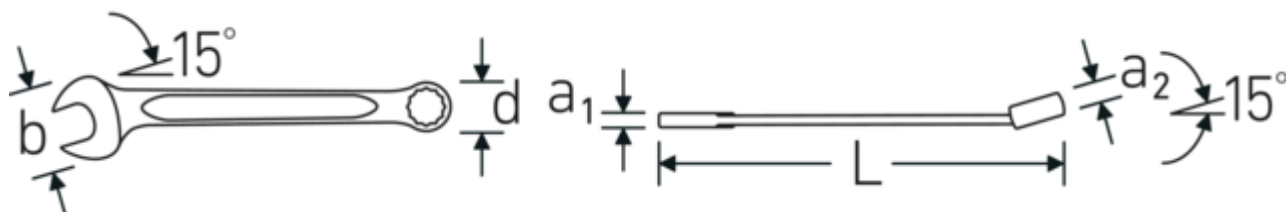

Anti-Slip-Drive

Den speciella AS-Drive-profilen möjliggör hög kraftöverföring till skruvarnas och bultarnas ytor utan att skada dem. Detta förhindrar också att skruvhuvudet slits av.

Dubbel T-profil

Våra kombinations- och u-ringnycklar har en extra fördjupning i mitten av verktyget. Precis som principen med en dubbel T-balk ger detta en enorm bärförmåga och maximal styrka samtidigt som vikten minskas.

Tunnväggiga ringar

Ringens tunna väggdiameter underlättar arbete i trånga utrymmen. Ringsidorna är högre än standardmuttrarna, vilket förhindrar klämning.

Offset Shaft Design

Våra skiftnycklar är specialutformade med extra förstärkning i de belastningszoner där den största kraften appliceras - nämligen vid förbindelsen mellan käften och skaftet - för att förhindra deformation.

Technical Drawing.

Technical Attributes.

a1	11 mm
a2	19 mm
Bredd mm (b)	87 mm
d	53,6 mm
DIN	DIN 3113 Form A / ISO 7738 Form A

Logistics data.

Djup mm (IFS)	482
Bredd mm (IFS)	84
Höjd mm (IFS)	33
Längd (packad, mm)	483
Bredd (packad, mm)	85