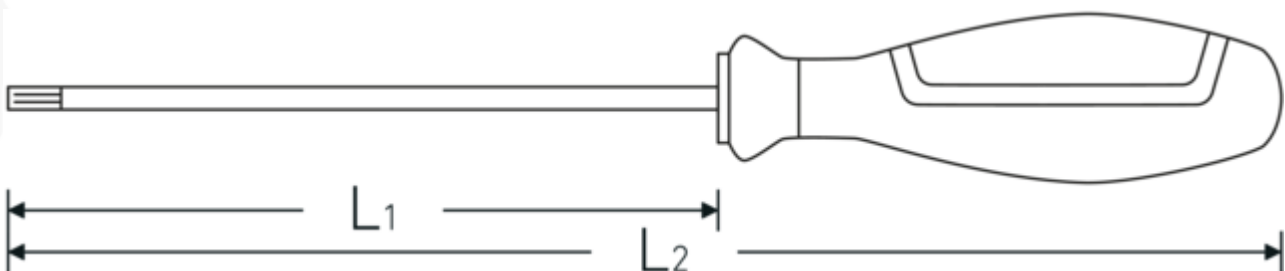

Technical Drawing.