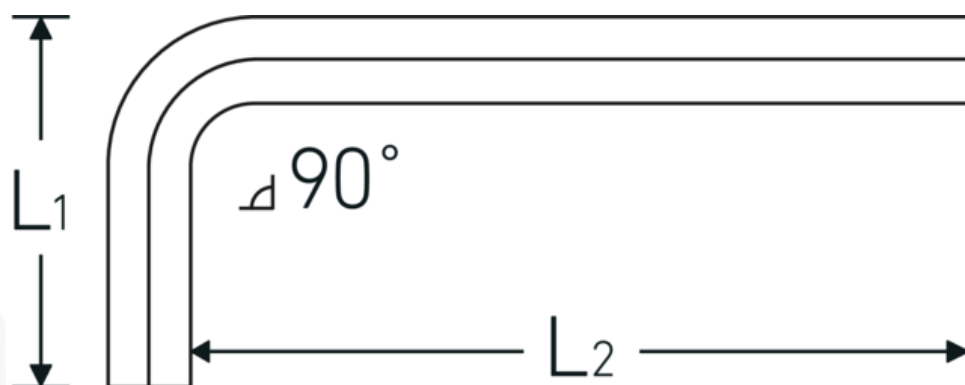

Sechskant-Winkelschraubendreher

10760a

Art.-Nr. 43553020
GTIN 4018754332366
Modell 10760a 5/16
WINKELSCHRAUBENDREHER
SECHSKANT

Bezeichnung. Sechskant-Winkelschraubendreher Abtriebssechskant 5/16 L.40mm x 98mm

Eigenschaften.

- für **zöllige** Innensechskantschrauben
- Chrome Alloy Steel, vernickelt

Vorteile.

Für Innensechskantschrauben.

Technische Zeichnung.

Technische Attribute.

Abtriebsprofil Sechskant
Abtriebssechskant außen (Zoll) 5/16

Logistikdaten.

Tiefe mm (IFS) 105
Breite mm (IFS) 43

L1	40 mm	Höhe mm (IFS)	8
L2	98 mm	WEEE/ElektroG	nicht ear-pflichtig
		Länge (verpackt, mm)	170
		Breite (verpackt, mm)	120
		Höhe (verpackt, mm)	10
		Volumen (verpackt, dm ³)	0.204 dm ³
		Art.-Nr.	43553020
		Gewicht (brutto, kg)	0,572
		Gewicht PAP (kg)	0,000
		Gewicht PVC (kg)	0,008
		GTIN	4018754332366
		Ursprungsland AWR	GERMANY
		Ursprungsregion	Nordrhein-Westfalen
		Zolltarifnr.	82054000
		Packnorm	10
		Gewicht (g)	59 g