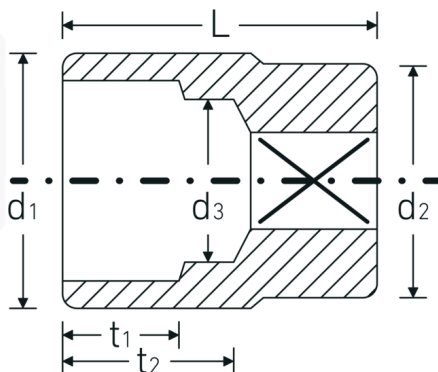

Steckschlüsseinsätze zöllig, 3/4"

55a

Art.-Nr. 05410060

GTIN 4018754009404

Modell 55 A 1 3/8

Bezeichnung.

3/4 " Steckschlüsseinsatz SW 1 3/8" L.59mm

Eigenschaften.

- Doppelsechskant mit AS-Drive-Profil
- 3/4" Innenvierkant-Antrieb
- HPQ® Hochleistungsstahl, verchromt
- SAE AS 954-E (Prüfwerte) / ASME B 107.1

Technologien und Leistungsmerkmale.

High Performance Quality (HPQ®)

Technische Zeichnung.

Technische Attribute.

Abtriebsprofil	Doppelsechskant AS-Drive
Antriebsvierkant innen (Zoll)	3/4 "
d1	48,5 mm
d2	40 mm
d3	33,7 mm
Länge mm (L)	59 mm
Schlüsselweite [Zoll]	1 3/8 "
t1	24 mm
t2	32,7 mm

Logistikdaten.

Tiefe mm (IFS)	59
Breite mm (IFS)	49
Höhe mm (IFS)	49
WEEE/ElektroG	nicht ear-pflichtig
Länge (verpackt, mm)	100
Breite (verpackt, mm)	70
Höhe (verpackt, mm)	50
Volumen (verpackt, dm3)	0.35 dm3
Art.-Nr.	05410060
Gewicht (brutto, kg)	0,720
Gewicht PAP (kg)	0,000
Gewicht PVC (kg)	0,006
GTIN	4018754009404
Ursprungsland AWR	GERMANY
Ursprungsregion	Nordrhein-Westfalen
Zolltarifnr.	82042000
Packnorm	2
Gewicht (g)	375 g