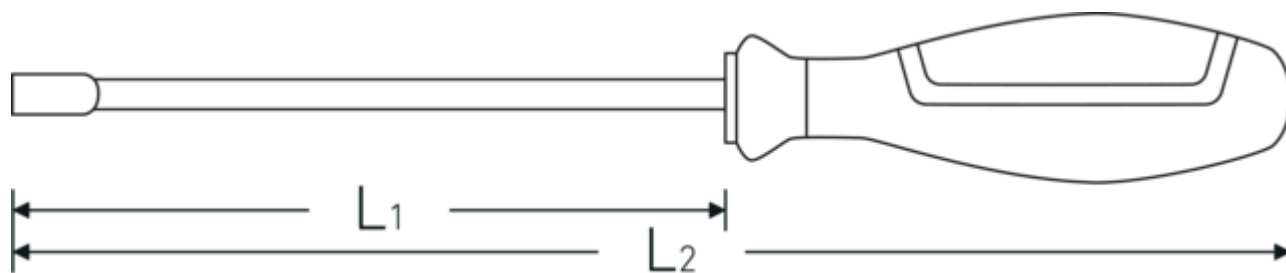

Giraviti con bussola esagonale, DRALL⁺

12500N

Nr. art 43093008
GTIN 4018754278190
Modello 12500N 8

Designazione.

Chiave a bussola con impugnatura, DRALL+ Mis. 8mm Lar.125mm

Descrizione.

- DIN 3125
- Chrom-Vanadium, cromati

Vantaggi.

DIN 3125

Tecnologie e caratteristiche.

Impugnatura a 3 componenti

La nostra impugnatura a 3 componenti combina componenti duri, morbidi e speciali rivestiti in fibra, che gli conferiscono un'ergonomia ottimizzata, la massima trasmissione di potenza e una maggiore sicurezza durante l'uso quotidiano.

Disegno tecnico.

Attributi tecnici.

d	12,2 mm
DIN	DIN 3125
L1	125 mm
L2	240 mm
Larghezza tra i piatti [mm]	8 mm

Dati logistici.

Profondità mm (IFS)	245
Larghezza mm (IFS)	35
Altezza mm (IFS)	35
Lunghezza (imballata, mm)	310
Larghezza (imballata, mm)	35
Altezza (imballata, mm)	82
Volume (imballato, dm3)	0.8897 dm3
N° Art.	43093008
Peso (lordo, kg)	1,305
Peso PAP (kg)	0,140
Peso PVC (kg)	0,000
GTIN	4018754278190
Paese di origine AWR	GERMANY
Regione di origine	Nordrhein-Westfalen
RAEE/Legge sull'elettricità	nicht ear-pflichtig
N. tariffa doganale	82054000
Standard di imballaggio	10
Peso [mm]	115 g