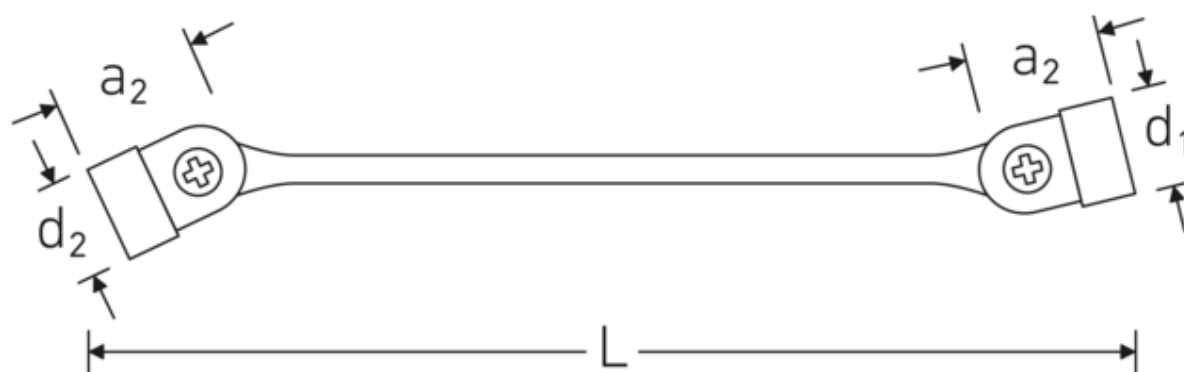

Dobbelt lednøgle FLEXI

FLEXI 29

Art. nr. **43012123**
GTIN **4018754025824**
Model **FLEXI 29 21 x 23**

Betegnelse.

Dobbeltlednøgle FLEXI Str. 21 x 23 mm L.286,5mm

Egenskaber.

- med dobbelt sekskant
- Chrome-Alloy-Steel, forkromet

Fordele.

med dobbeltsekskant

Teknologier og funktioner.

Anti-Slip-Drive

Den specielle AS-Drive profil muliggør høj kraftoverførsel til skrue- og boltens flader uden at beskadige dem. Dette forhindrer også, at skruehovedet rives af.

Dobbelt T-profil

Vores kombinations- og ringgaffelnøgler har en ekstra fordybning i midten af værktøjet. Ligesom princippet med en dobbelt T-bjælke giver dette en enorm bæreevne og maksimal styrke, samtidig med at vægten reduceres.

Teknisk tegning.

Tekniske egenskaber.

a1	28,6 mm
a2	31,1 mm
Udgangsprofil	Dobbeltsekskant AS-drive
d1	46,5 mm
d2	50 mm
Længde mm. (L)	286,5 mm
Nøglestørrelse 1 [mm.]	21 mm
Nøglestørrelse 2 [mm.]	23 mm

Logistiske data.