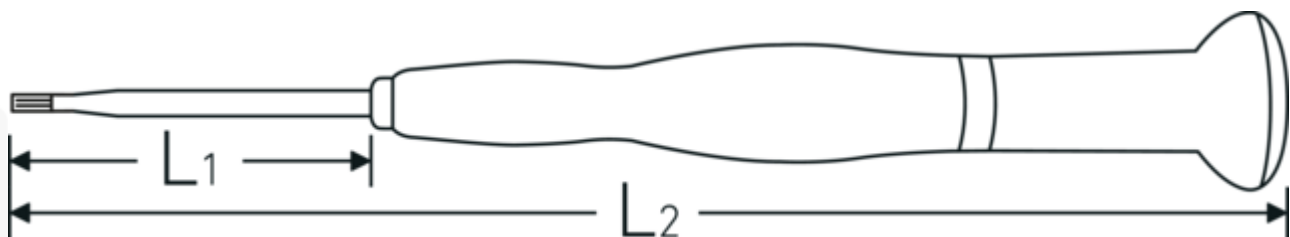

- für Innen-TORX® Schrauben
- drehbare Kappe mit ergonomischer Mulde
- schmale, handliche Schnelldrehzone
- mit Kopflaserung

Vorteile.

Made in Germany - STAHLWILLE
Elektronikschraubendreher für Innen-TORX® Schrauben.

Technische Zeichnung.

Technische Attribute.

| | |
|----------------------|--------|
| Größe Abtriebsprofil | T8 |
| L1 | 60 mm |
| L2 | 160 mm |

Logistikdaten.

| | |
|-------------------------|---------------------|
| Tiefe mm (IFS) | 164 |
| Breite mm (IFS) | 20 |
| Höhe mm (IFS) | 20 |
| WEEE/ElektroG | nicht ear-pflichtig |
| Länge (verpackt, mm) | 167 |
| Breite (verpackt, mm) | 80 |
| Höhe (verpackt, mm) | 30 |
| Volumen (verpackt, dm3) | 0.4008 dm3 |
| Art.-Nr. | 47540008 |
| Gewicht (brutto, kg) | 0,112 |
| Gewicht PAP (kg) | 0,042 |
| Gewicht PVC (kg) | 0,000 |
| GTIN | 4018754355204 |
| Ursprungsland AWR | GERMANY |
| Ursprungsregion | Nordrhein-Westfalen |
| Zolltarifnr. | 82054000 |
| Packnorm | 5 |
| Gewicht (g) | 19 g |