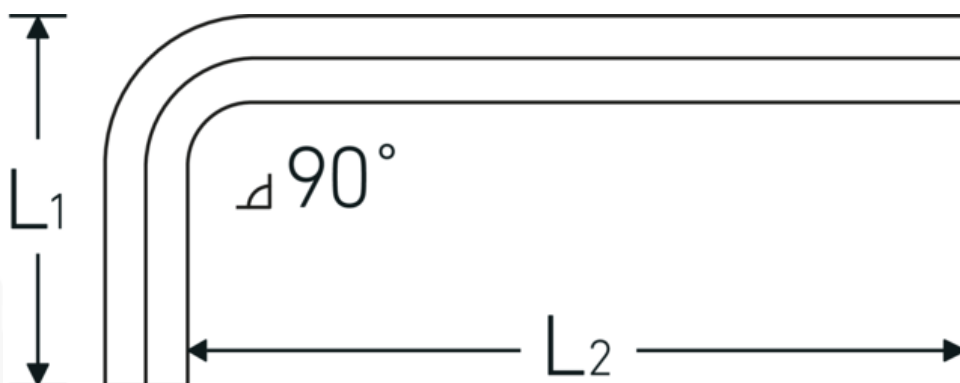

Sekskantet vinkelskruetrækker

10760

Art. nr. 43153008
GTIN 4018754332168
Model 10760 8
WINKELSCHRAUBENDREHER
SECHSKANT

Betegnelse. Sekskantet vinkelskruetrækker Sekskantsdrev 8mm L.36mm x 100mm

Egenskaber.

- DIN ISO 2936
- til skruer med indv. sekskant
- Chrom-Vanadium, forniklet (0,7; 0,9; 1,3 mm. bruneret)

Fordele.

DIN ISO 2936

Teknisk tegning.

Tekniske egenskaber.

Udgangsprofil

Sekskant

Logistiske data.

Dybde mm. (IFS)

104

Udvendig sekskant (mm.)	8 mm	Bredde mm. (IFS)	43
DIN	DIN ISO 2936	Højde mm. (IFS)	9
L1	36 mm	Længde (pakket, mm.)	140
L2	100 mm	Bredde (pakket, mm.)	60
		Højde (pakket, mm.)	45
		Volym (förpackad, dm3)	0.378 dm3
		Art. nr.	43153008
		Vægt (brutto, kg)	0,580
		Vægt PAP (kg)	0,000
		Vægt PVC (kg)	0,000
		GTIN	4018754332168
		Oprindelsesland AWR	GERMANY
		Oprindelsesregion	Nordrhein-Westfalen
		WEEE/ElektroG	nicht ear-pflichtig
		Toldtarif nr.	82054000
		Pakkestandard	10
		Vægt (g)	59 g