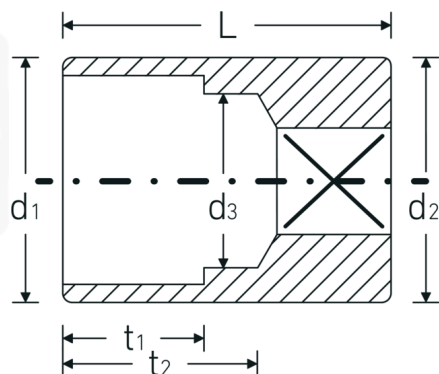

### Bezeichnung.

1/4 " Steckschlüsseinsatz SW 3/8" L.23mm

### Eigenschaften.

- Doppelsechskant mit AS-Drive-Profil
- 1/4" Innenvierkant-Antrieb
- HPQ® Hochleistungsstahl, verchromt
- ASME B 107.1 / Fed. Spec. GGG-W-641 / SAE AS 954-E (Prüfwerte)

## Technische Attribute.

<b>Abtriebsprofil</b>	Doppelsechskant AS-Drive
<b>Antriebsvierkant innen (Zoll)</b>	1/4 "
<b>d1</b>	13,7 mm
<b>d2</b>	13,7 mm
<b>d3</b>	8,3 mm
<b>Länge mm (L)</b>	23 mm
<b>Schlüsselweite [Zoll]</b>	3/8 "
<b>t1</b>	8 mm
<b>t2</b>	13,3 mm