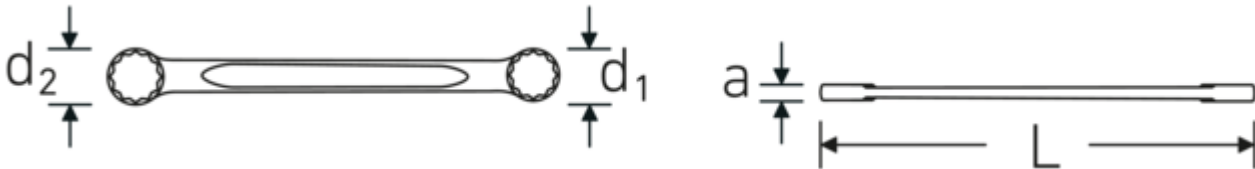

Technische kenmerken.

a	7,5 mm
Uitvoerprofiel	Dubbel-zeskant AS-drive
d1	21 mm
d2	22,5 mm
DIN	DIN 837 / ISO 10103
Lengte mm (L)	165 mm
Flatbreedte 1 [mm]	14 mm
Breedte over vlakken 2 [mm]	15 mm

Logistieke gegevens.

Diepte mm (IFS)	168
Breedte mm (IFS)	22
Hoogte mm (IFS)	8
Lengte (verpakt, mm)	168
Breedte (verpakt, mm)	80
Hoogte (verpakt, mm)	23
Volume (verpakt, dm3)	0.30912 dm3
Artikelnr.	41051415
Gewicht (bruto, KG)	0,550
Gewicht PAP (KG)	0,000
Gewicht PVC (KG)	0,009
GTIN	4018754021307
Land van oorsprong AWR	GERMANY
Regio van oorsprong	Nordrhein-Westfalen
WEEE/ElektroG	nicht ear-pflichtig
Douanetarief nr.	82041100
Verpakkingsstandaard	10
Gewicht (g)	55 g

Varianten.

Artikelnr.	Modelnr. (ERP)	Beschrijving	GTIN
41050607	21 6 x 7	Dubbele ringsleutel Maat 6 x 7 mm L.100mm	4018754021222
41050809	21 8 x 9	Dubbele ringsleutel Maat 8 x 9 mm L.115mm	4018754021239