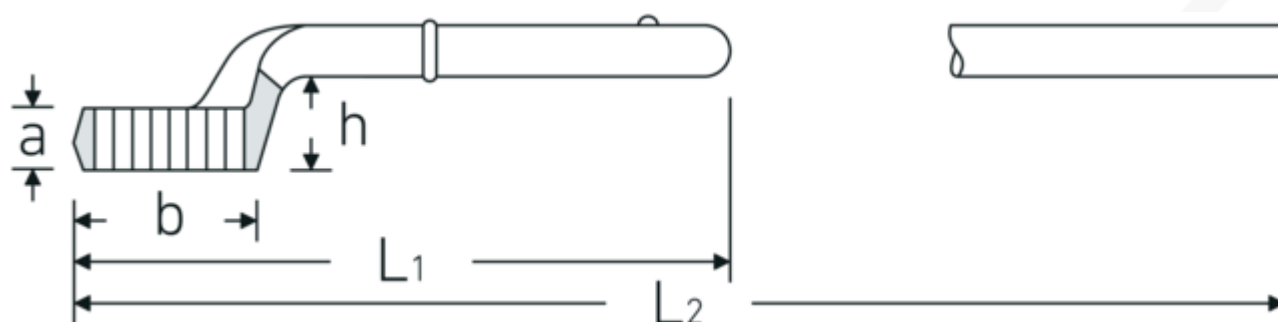

Zugringschlüssel

5

Art.-Nr. **42020065**
GTIN **4018754023578**
Modell **5 65**

Bezeichnung. Zugringschlüssel SW 65mm L.355mm

Eigenschaften.

- mit Doppelsechskant
- ohne Handgriff
- L₂ = Länge mit Handgriff 5 1/2
- Chrome Alloy Steel, verchromt

Technische Zeichnung.

Technische Attribute.

a	33 mm
Breite mm (b)	98 mm
für Modell	4
Höhe mm (h)	53 mm
L1	355 mm
L2	1060 mm

Logistikdaten.

Tiefe mm (IFS)	360
Breite mm (IFS)	99
Höhe mm (IFS)	78
WEEE/ElektroG	nicht ear-pflichtig
Länge (verpackt, mm)	360
Breite (verpackt, mm)	99

Legierung	Chrome Alloy Steel	Höhe (verpackt, mm)	78
Oberfläche	verchromt	Volumen (verpackt, dm³)	2.77992 dm ³
Schlüsselweite 1 [mm]	65 mm	Art.-Nr.	42020065
		Gewicht (brutto, kg)	2,495
		Gewicht PAP (kg)	0,000
		Gewicht PVC (kg)	0,000
		GTIN	4018754023578
		Ursprungsland AWR	GERMANY
		Ursprungsregion	Nordrhein-Westfalen
		Zolltarifnr.	82041100
		Packnorm	1
		Gewicht (g)	2495 g