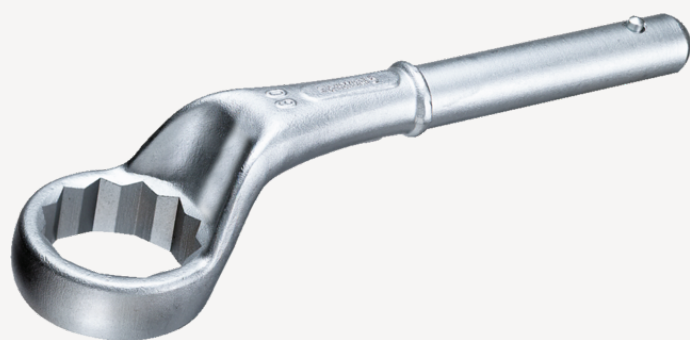

Zugringschlüssel

5

Art.-Nr. **42020065**
GTIN **4018754023578**
Modell **5 65**

Bezeichnung. Zugringschlüssel SW 65mm L.355mm

Eigenschaften.

- mit Doppelsechskant
- ohne Handgriff
- L₂ = Länge mit Handgriff 5 1/2
- Chrome Alloy Steel, verchromt

Technische Zeichnung.

Technische Attribute.

a	33 mm
Breite mm (b)	98 mm
für Modell	4
Höhe mm (h)	53 mm
L1	355 mm
L2	1060 mm

Logistikdaten.

Tiefe mm (IFS)	360
Breite mm (IFS)	99
Höhe mm (IFS)	78
WEEE/ElektroG	nicht ear-pflichtig
Länge (verpackt, mm)	360
Breite (verpackt, mm)	99

Legierung	Chrome Alloy Steel	Höhe (verpackt, mm)	78
Oberfläche	verchromt	Volumen (verpackt, dm³)	2.77992 dm ³
Schlüsselweite 1 [mm]	65 mm	Art.-Nr.	42020065
		Gewicht (brutto, kg)	2,495
		Gewicht PAP (kg)	0,000
		Gewicht PVC (kg)	0,000
		GTIN	4018754023578
		Ursprungsland AWR	GERMANY
		Ursprungsregion	Nordrhein-Westfalen
		Zolltarifnr.	82041100
		Packnorm	1
		Gewicht (g)	2495 g