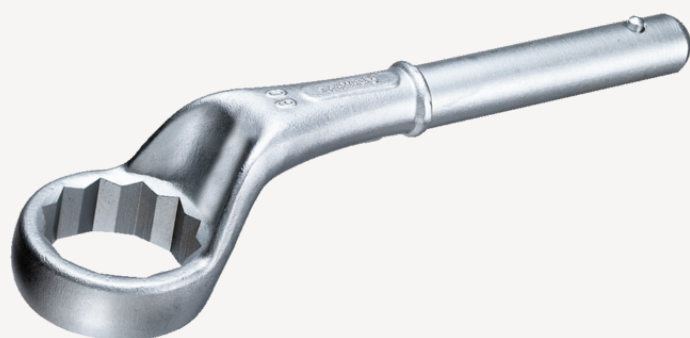

Klucze oczkowe jednostronne

5

Art. nr 42020080
GTIN 4018754023608
Modelka 5 80

Oznaczenie.

Klucz oczkowy pojedynczy do dociągania Rozmiar 80mm Dł.385mm

Właściwości.

- bez trzonu
- stal stopowa chromowa, chromowane

Rysunek techniczny.

Atrybuty techniczne.

a	40,5 mm
Szerokość mm (b) dla modelu	125 mm 4
Wysokość mm (h)	59 mm
L1	385 mm
L2	1075 mm
Szerokość w poprzek mieszkań 1 [mm]	80 mm

Dane logistyczne.

Głębokość mm (IFS)	385
Szerokość mm (IFS)	125
Wysokość mm (IFS)	59
Długość (w opakowaniu, mm)	395
Szerokość (w opakowaniu, mm)	128
Wysokość (w opakowaniu, mm)	59