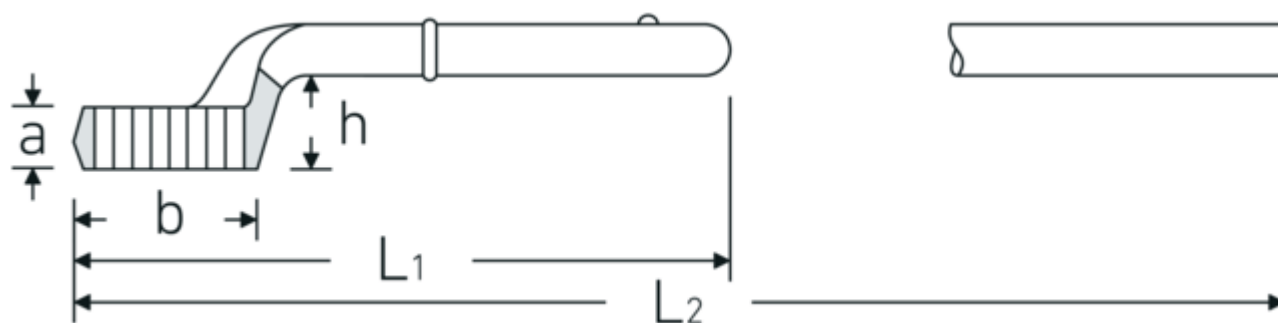

Klucze oczkowe jednostronne

5

Art. nr 42020080
GTIN 4018754023608
Modelka 5 80

Oznaczenie.

Klucz oczkowy pojedynczy do dociągania Rozmiar 80mm Dł.385mm

Właściwości.

- bez trzonu
- stal stopowa chromowa, chromowane

Rysunek techniczny.

Atrybuty techniczne.

a	40,5 mm
Szerokość mm (b) dla modelu	125 mm 4
Wysokość mm (h)	59 mm
L1	385 mm
L2	1075 mm
Szerokość w poprzek mieszkań 1 [mm]	80 mm

Dane logistyczne.

Głębokość mm (IFS)	385
Szerokość mm (IFS)	125
Wysokość mm (IFS)	59
Długość (w opakowaniu, mm)	395
Szerokość (w opakowaniu, mm)	128
Wysokość (w opakowaniu, mm)	59

Objętość (w opakowaniu, dm³)	2.98304 dm ³
Art. nr	42020080
Waga (brutto, kg)	3,745
Waga PAP (kg)	0,000
Waga PVC (kg)	0,000
GTIN	4018754023608
Kraj pochodzenia AWR	GERMANY
Region pochodzenia	Nordrhein-Westfalen
WEEE/ElektroG	nicht ear-pflichtig
Nr taryfy celnej	82041100
Standard pakowania	1
Waga (g)	3745 g