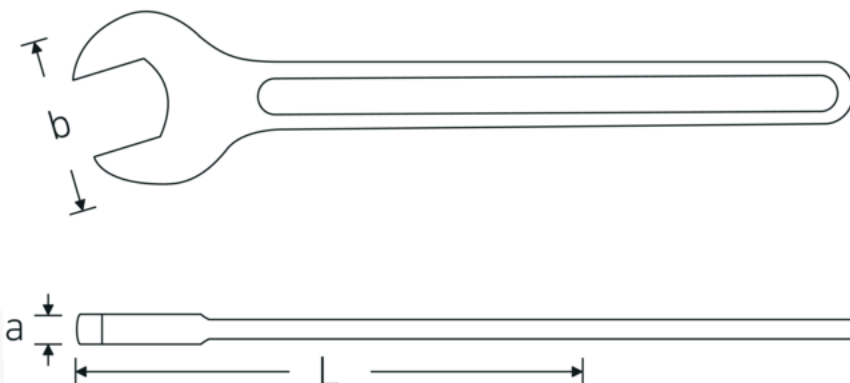

Enkele steeksleutel, metrisch

4004

Artikelnr. **40040750**
GTIN **4018754018420**
Model **4004 75**

Aanwijzing.

Enkele steeksleutel Maat 75mm L.608mm

Eigenschappen.

- DIN 894 tot 85 mm
- gelegeerd staal, staalgrijs

Voordelen.

DIN 894 tot en met 85 mm

Technische tekening.

Technische kenmerken.

a 21 mm
Breedte mm (b) 152 mm

Logistieke gegevens.

Diepte mm (IFS) 606
Breedte mm (IFS) 151

DIN	DIN 894	Hoogte mm (IFS)	22
Lengte mm (L)	608 mm	Lengte (verpakt, mm)	606
Flatbreedte 1 [mm]	75 mm	Breedte (verpakt, mm)	151
		Hoogte (verpakt, mm)	22
		Volume (verpakt, dm3)	2.013132 dm3
		Artikelnr.	40040750
		Gewicht (bruto, KG)	2,758
		Gewicht PAP (KG)	0,000
		Gewicht PVC (KG)	0,000
		GTIN	4018754018420
		Land van oorsprong AWR	GERMANY
		Regio van oorsprong	Nordrhein-Westfalen
		WEEE/ElektroG	nicht ear-pflichtig
		Douanetarief nr.	82041100
		Verpakkingsstandaard	1
		Gewicht (g)	2758 g