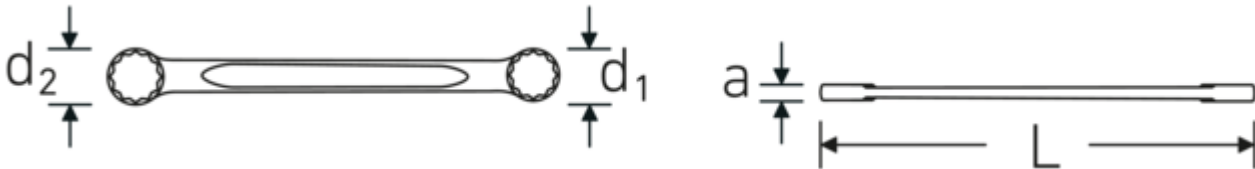

Dubbel-T-profiel

Onze combinatie- en ringsleutels hebben een extra uitsparing in het midden van het gereedschap. Vergelijkbaar met het principe van een dubbele T-balk biedt dit een enorme overdrachts capaciteit en maximale sterkte bij een lager gewicht.

Dunwandige ringen

De smalle diameter van onze ringen vereenvoudigt het werk in krappe ruimtes. De zijkanten van de ringen zijn hoger dan bij standaardmoeren, waardoor vastlopen wordt voorkomen.

Technische tekening.

Technische kenmerken.

a	8 mm
Uitvoerprofiel	Dubbel-zeskant AS-drive
d1	25 mm
d2	27,6 mm
DIN	DIN 837 / ISO 10103
Lengte mm (L)	185 mm
Flatbreedte 1 [mm]	17 mm
Breedte over vlakken 2 [mm]	19 mm

Logistieke gegevens.

Diepte mm (IFS)	185
Breedte mm (IFS)	27
Hoogte mm (IFS)	10
Lengte (verpakt, mm)	200
Breedte (verpakt, mm)	70
Hoogte (verpakt, mm)	47
Volume (verpakt, dm ³)	0.658 dm ³
Artikelnr.	41051719
Gewicht (bruto, KG)	0,780
Gewicht PAP (KG)	0,000
Gewicht PVC (KG)	0,010
GTIN	4018754021338
Land van oorsprong AWR	GERMANY
Regio van oorsprong	Nordrhein-Westfalen
WEEE/ElektroG	nicht ear-pflichtig
Douanetarief nr.	82041100
Verpakkingsstandaard	10
Gewicht (g)	78 g