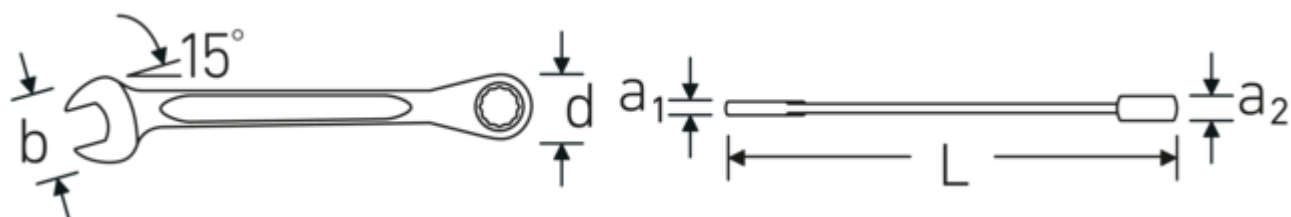

Teknisk tegning.

Tekniske egenskaber.

Antal værktøjer	6 stk.
Overflade	forkromet
Model nr.	17F/6

Logistiske data.

Dybde mm. (IFS)	295
Bredde mm. (IFS)	95
Højde mm. (IFS)	35
Længde (pakket, mm.)	295
Bredde (pakket, mm.)	95
Højde (pakket, mm.)	35
Volym (förpackad, dm3)	0.980875 dm3
Art. nr.	96411708
Vægt (brutto, kg)	0,860
Vægt PAP (kg)	0,000
Vægt PVC (kg)	0,004
GTIN	4018754345328
Oprindelsesland AWR	TAIWAN, PROVINCE OF CHINA
Oprindelsesregion	Ausländischer Ursprung
WEEE/ElektroG	nicht ear-pflichtig
Toldtarif nr.	82041100
Pakkestandard	1
Vægt (g)	860 g

Stykliste.