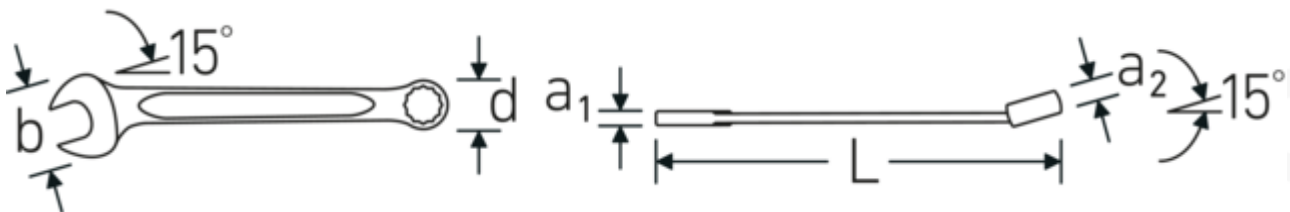

Anti-Slip-Drive

Den speciella AS-Drive-profilen möjliggör hög kraftöverföring till skruvarnas och bultarnas ytor utan att skada dem. Detta förhindrar också att skruvhuvudet slits av.

Dubbel T-profil

Våra kombinations- och u-ringnycklar har en extra fördjupning i mitten av verktyget. Precis som principen med en dubbel T-balk ger detta en enorm bärförmåga och maximal styrka samtidigt som vikten minskas.

Tunnväggiga ringar

Ringens tunna väggdiameter underlättar arbete i trånga utrymmen. Ringsidorna är högre än standardmuttrarna, vilket förhindrar klämning.

Offset Shaft Design

Våra skiftnycklar är specialutformade med extra förstärkning i de belastningszoner där den största kraften appliceras - nämligen vid förbindelsen mellan käften och skftet - för att förhindra deformation.

Technical Drawing.

Technical Attributes.

a1	4,8 mm
a2	7 mm
Bredd mm (b)	23 mm
d	14,3 mm
DIN	DIN 3113 Form A / ISO 7738 Form A

Logistics data.

Djup mm (IFS)	128
Bredd mm (IFS)	23
Höjd mm (IFS)	10
Längd (packad, mm)	128
Bredd (packad, mm)	40