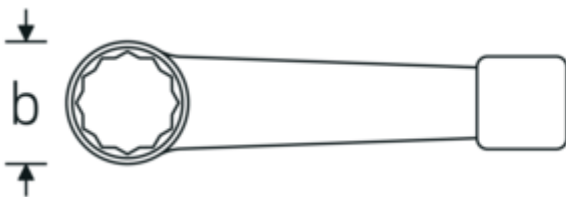

Ringslagsleutel, metrisch

4205

Artikelnr. **42050024**
GTIN **4018754024063**
Model **4205 24**

Aanwijzing.

Ringslagsleutel Maat 24mm L.160mm

Eigenschappen.

- DIN 7444
- gelegeerd staal, staalgrijs

Voordelen.

DIN 7444

Technische tekening.

Technische kenmerken.

a	15 mm
Breedte mm (b)	42.5 mm
DIN	DIN 7444
Lengte mm (L)	160 mm
Flatbreedte 1 [mm]	24 mm

Logistieke gegevens.

Diepte mm (IFS)	165
Breedte mm (IFS)	43
Hoogte mm (IFS)	15
Lengte (verpakt, mm)	165
Breedte (verpakt, mm)	43
Hoogte (verpakt, mm)	15