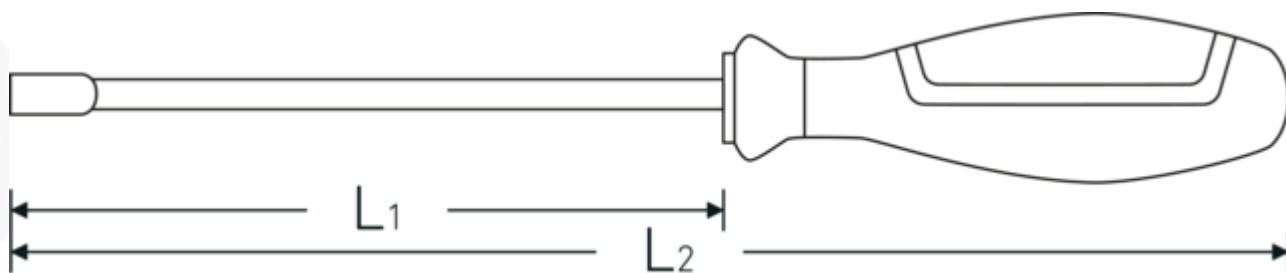

- für Außensechskantschrauben
- 3-Komponenten-Griff mit Kopflaserung
- Chrome Alloy Steel, verchromt
- DIN 3125

Technologien und Leistungsmerkmale.

3-Komponenten-Griff

Unser 3-Komponenten-Griff vereint harte, weiche und spezialfaserbeschichtete Komponenten, die ihm seine optimierte Ergonomie, maximale Kraftübertragung und erhöhte Sicherheit bei täglicher Nutzung verleihen.

Technische Zeichnung.

Technische Attribute.

d	8,2 mm
DIN	DIN 3125
L1	125 mm
L2	230 mm
Schlüsselweite [mm]	5 mm

Logistikdaten.

Tiefe mm (IFS)	228
Breite mm (IFS)	25
Höhe mm (IFS)	25
WEEE/ElektroG	nicht ear-pflichtig
Länge (verpackt, mm)	230
Breite (verpackt, mm)	110
Höhe (verpackt, mm)	65
Volumen (verpackt, dm3)	1.6445 dm3
Art.-Nr.	43093005
Gewicht (brutto, kg)	0,689
Gewicht PAP (kg)	0,082
Gewicht PVC (kg)	0,000
GTIN	4018754278169
Ursprungsland AWR	GERMANY
Ursprungsregion	Nordrhein-Westfalen
Zolltarifnr.	82041100
Packnorm	10
Gewicht (g)	58 g