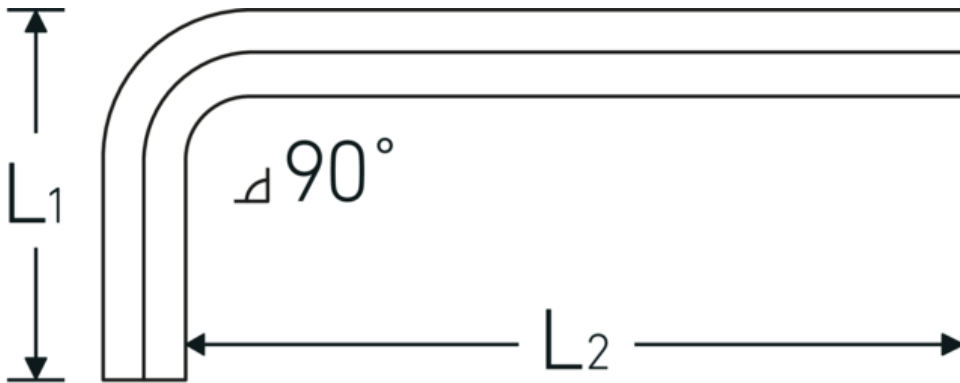

Insexnycklar

10760

Art. no. 43153012
GTIN 4018754332182
Model 10760 12
WINKELSCHRAUBENDREHER
SECHSKANT

Label. Utgång sexkant 12mm L.45mm x 125mm

Features.

- DIN ISO 2936
- för insexskruv
- kromvanadium, förnicklade (0,7; 0,9; 1,3 mm brunerade)

Technical Drawing.

Technical Attributes.

Utgång sexkant utsida (mm)	12 mm
DIN	DIN ISO 2936
L1	45 mm
L2	125 mm

Logistics data.

Djup mm (IFS)	130
Bredd mm (IFS)	56
Höjd mm (IFS)	14
Längd (packad, mm)	260
Bredd (packad, mm)	150
Höjd (packad, mm)	15

Variants.

Art. no.	Modell no. (ERP)	Beteckning	GTIN
43153090	10760 0.9MM 0.035 ZOLL WINKELSCHRAUBENDREHER SECHSKANT	Utgång sexkant 0,9mm L.11mm x 33mm	4018754332069
43153130	10760 1.3MM 0.050 ZOLL WINKELSCHRAUBENDREHER SECHSKANT	Utgång sexkant 1,3mm L.13mm x 41mm	4018754332076
43153150	10760 1.5 WINKELSCHRAUBENDREHER SECHSKANT	Utgång sexkant 1,5mm L.15,5mm x 46,5mm	4018754332083
43153002	10760 2 WINKELSCHRAUBENDREHER SECHSKANT	Utgång sexkant 2mm L.18mm x 52mm	4018754332090
43153250	10760 2.5 WINKELSCHRAUBENDREHER SECHSKANT	Utgång sexkant 2,5mm L.20,5mm x 58,5mm	4018754332106
43153003	10760 3 WINKELSCHRAUBENDREHER SECHSKANT	Utgång sexkant 3mm L.23mm x 66mm	4018754332113
43153004	10760 4 WINKELSCHRAUBENDREHER SECHSKANT	Utgång sexkant 4mm L.29mm x 74mm	4018754332120
43153005	10760 5 WINKELSCHRAUBENDREHER SECHSKANT	Utgång sexkant 5mm L.33mm x 85mm	4018754332137
43153006	10760 6 WINKELSCHRAUBENDREHER SECHSKANT	Utgång sexkant 6mm L.38mm x 96mm	4018754332144
43153007	10760 7 WINKELSCHRAUBENDREHER SECHSKANT	Utgång sexkant 7mm L.41mm x 102mm	4018754332151