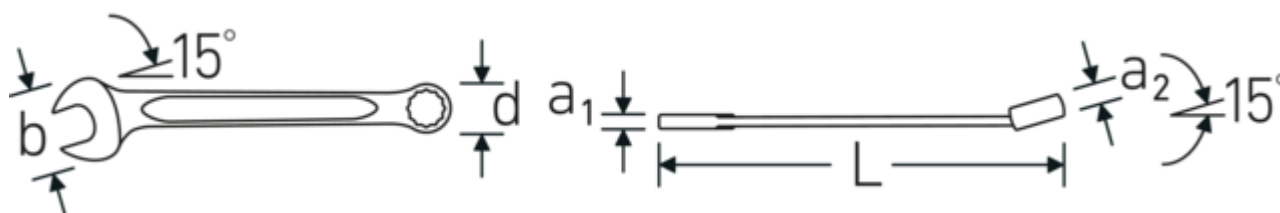

Dessin technique.

Attributs techniques.

a1	9,4 mm
a2	16,5 mm
Largeur mm (b)	70 mm
d	45,8 mm
DIN	DIN 3113 Form A / ISO 7738 Form A
Longueur mm (L)	360 mm
Angle de la mâchoire	15 °
Position de l'anneau	15 °
Ouverture 1 [pouces]	1 1/4 "
Ouverture 2 [pouces]	1 1/4 "

Données logistiques.

Profondeur mm (IFS)	363
Largeur	70
Hauteur mm (IFS)	16
Longueur (emballé, mm)	370
Largeur (emballé, mm)	85
Hauteur (emballé, mm)	20
Volume (emballé, dm3)	0.629 dm3
Réf. n°	40485656
Poids (brut, kg)	2,520
Poids PAP (kg)	0,000
Poids PVC (kg)	0,017
GTIN	4018754020287
Pays d'origine AWR	GERMANY
Région d'origine	Nordrhein-Westfalen
WEEE/ElektroG	nicht ear-pflichtig
Position tarifaire	82041100
Emballage	5
Poids	504 g

Variantes.

Réf. n°	n° de modèle (ERP)	Désignation de l'article (Autom.)	GTIN
40481212	OPEN BOX 13a 3/16	Clé mixte OPEN BOX Taille 3/16 " Lg.95mm	4018754020058
40481313	OPEN BOX 13a 13/64	Clé mixte OPEN BOX Taille 13/64 " Lg.95mm	4018754020065
40481414	OPEN BOX 13a 7/32	Clé mixte OPEN BOX Taille 7/32 " Lg.95mm	4018754020072