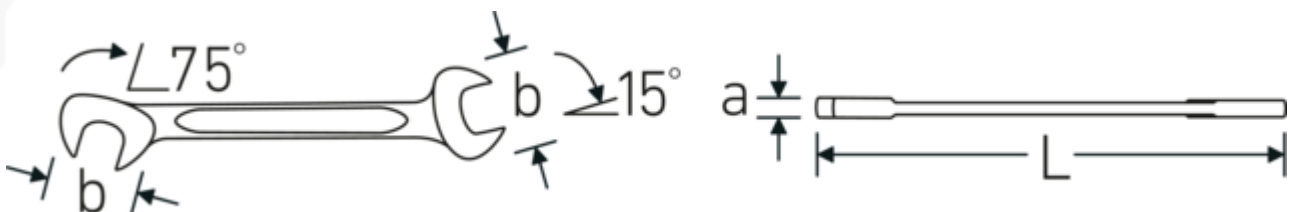

Dubbele steeksleutel klein ELECTRIC, metrisch

ELECTRIC 12

Artikelnr. 40061010
GTIN 4018754018611
Model ELECTRIC 12 10

Aanwijzing.

Dubbele steeksleutel klein ELECTRIC Maat 10 mm L.105mm

Eigenschappen.

- Chrome-Alloy-Steel, verchromd

Technologieën en kenmerken.

Dubbel-T-profiel

Onze combinatie- en ringsleutels hebben een extra uitsparing in het midden van het gereedschap. Vergelijkbaar met het principe van een dubbele T-balk biedt dit een enorme overdrachts capaciteit en maximale sterkte bij een lager gewicht.

Offset Shaft Design

Onze steeksleutels zijn speciaal ontworpen met extra versterking in de belastingszones waar de meeste kracht wordt uitgeoefend - namelijk bij de verbinding tussen de bek en de steel - om vervorming te voorkomen.

Technische tekening.

Technische kenmerken.

a	3 mm
Breedte mm (b)	21 mm
Lengte mm (L)	105 mm
Positie bek	15/75 °
Flatbreedte 1 [mm]	10 mm
Breedte over vlakken 2 [mm]	10 mm

Logistieke gegevens.

Diepte mm (IFS)	105
Breedte mm (IFS)	21
Hoogte mm (IFS)	3
Lengte (verpakt, mm)	120
Breedte (verpakt, mm)	50
Hoogte (verpakt, mm)	18
Volume (verpakt, dm3)	0.108 dm3
Artikelnr.	40061010
Gewicht (bruto, KG)	0,225
Gewicht PAP (KG)	0,000
Gewicht PVC (KG)	0,003
GTIN	4018754018611
Land van oorsprong AWR	GERMANY
Regio van oorsprong	Nordrhein-Westfalen
WEEE/ElektroG	nicht ear-pflichtig
Douanetarief nr.	82041100
Verpakkingsstandaard	10
Gewicht (g)	22 g