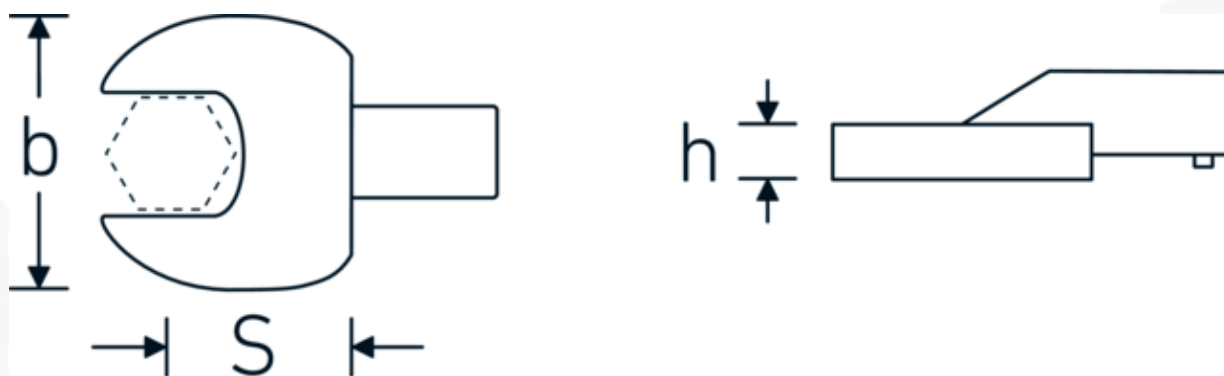

Embout à fourche

731/100

Réf. n° **58211036**

GTIN **4018754238699**

Modèle **731/100 SW 36**

Désignation.

Clé plate à emboîter Taille 36mm Porte Outil 22 x 28

Caractéristiques.

- Pour clés dynamométriques avec prise carrée
- Fixation par goupille de sécurité
- Chromage sur nickel, durable et résistant à l'écaillage
- Forgé dans la matrice, trempé et refroidi en bain d'huile
- Extrêmement résistant, exceptionnellement durable

Avantages.

Pour les clés dynamométriques à embout carré

Dessin technique.

Attributs techniques.

Largeur mm (b)	74 mm
Taille du porte-outil [carré intérieur]	22 x 28 mm
Hauteur mm (h)	15 mm
S	55 mm
Ouverture [mm]	36 mm

Données logistiques.

Profondeur mm (IFS)	115
Largeur	75
Hauteur mm (IFS)	32
WEEE/ElektroG	nicht ear-pflichtig
Longueur (emballé, mm)	115
Largeur (emballé, mm)	75
Hauteur (emballé, mm)	32
Volume (emballé, dm3)	0.276 dm3
Réf. n°	58211036
Poids (brut, kg)	0,715
Poids PAP (kg)	0,000
Poids PVC (kg)	0,005
GTIN	4018754238699
Pays d'origine AWR	GERMANY
Région d'origine	Nordrhein-Westfalen
Position tarifaire	82041100
Emballage	1
Poids	713 g