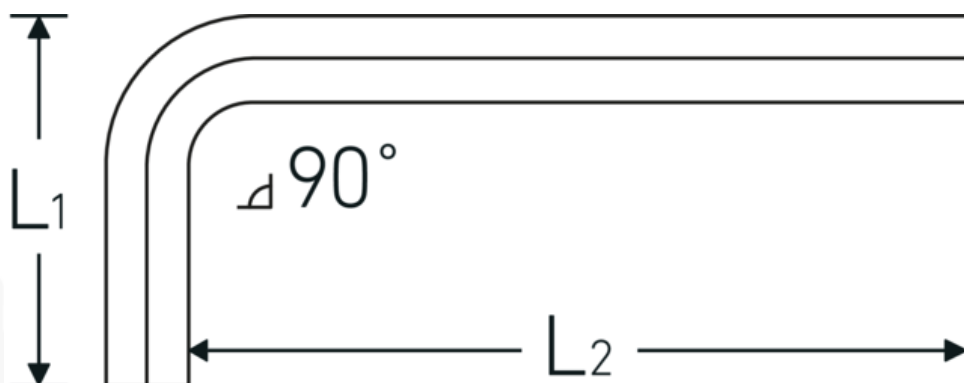

Teknisk tegning.

Tekniske egenskaber.

Udgangsprofil

Sekskant

Logistiske data.

Dybde mm. (IFS)

32