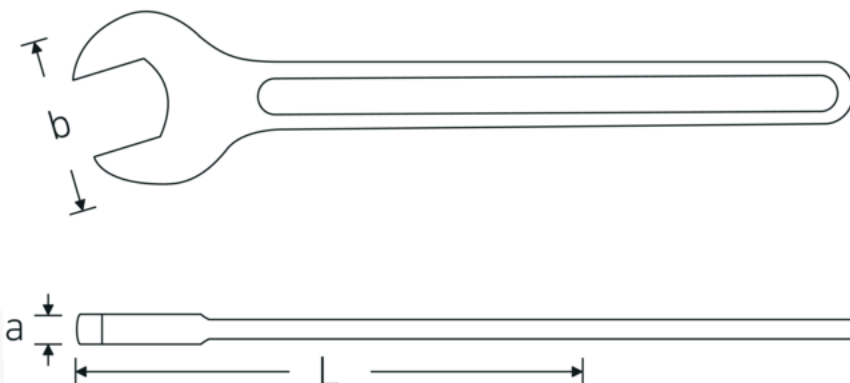

Enkele steeksleutel, metrisch

4004

Artikelnr. **40041000**
GTIN **4018754224760**
Model **4004 100**

Aanwijzing.

Enkele steeksleutel Maat 100mm L.847mm

Eigenschappen.

- DIN 894 tot 85 mm
- gelegeerd staal, staalgrijs

Voordelen.

DIN 894 tot en met 85 mm

Technische tekening.

Technische kenmerken.

a 25 mm
Breedte mm (b) 195 mm

Logistieke gegevens.

Diepte mm (IFS) 845
Breedte mm (IFS) 195

DIN	DIN 894	Hoogte mm (IFS)	25
Lengte mm (L)	847 mm	Lengte (verpakt, mm)	845
Flatbreedte 1 [mm]	100 mm	Breedte (verpakt, mm)	195
		Hoogte (verpakt, mm)	25
		Volume (verpakt, dm3)	4.119375 dm3
		Artikelnr.	40041000
		Gewicht (bruto, KG)	5,740
		Gewicht PAP (KG)	0,000
		Gewicht PVC (KG)	0,000
		GTIN	4018754224760
		Land van oorsprong AWR	GERMANY
		Regio van oorsprong	Nordrhein-Westfalen
		WEEE/ElektroG	nicht ear-pflichtig
		Douanetarief nr.	82041100
		Verpakkingsstandaard	1
		Gewicht (g)	5500 g