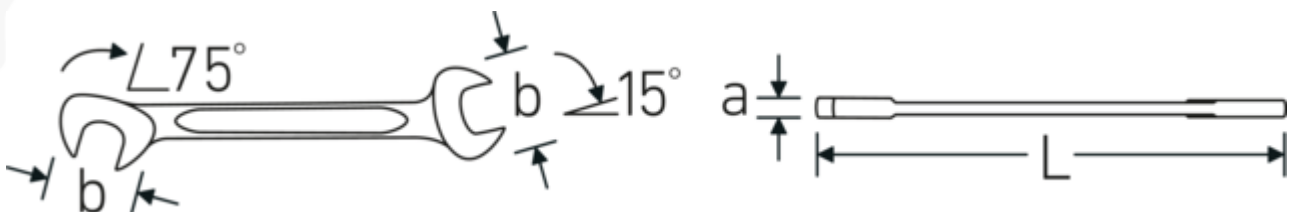

Chiavi piccole a due bocche ELECTRIC

ELECTRIC 12a

Nr. art **40463232**
GTIN **4018754020034**
Modello **ELECTRIC 12a 1/2**

Designazione.

Chiave fissa a due bocche piccola ELECTRIC Mis. 1/2 " Lar.131mm

Descrizione.

- Chrome-Alloy-Steel, cromate

Tecnologie e caratteristiche.

Profilo a doppia T

Le nostre chiavi combinate e ad anello sono dotate di un ulteriore incavo al centro dell'utensile. Simile al principio di una doppia trave a T, questo sistema offre una straordinaria capacità di serraggio e la massima resistenza, riducendo al contempo il peso.

Offset Shaft Design

Le nostre chiavi sono state appositamente progettate con un rinforzo aggiuntivo nelle zone di carico in cui viene applicata la maggior quantità di forza, ovvero nel punto di collegamento tra la ganaschia e il gambo, per evitare deformazioni.

Disegno tecnico.

Attributi tecnici.

a	3 mm
Larghezza mm (b)	28.3 mm
Lunghezza mm (L)	131 mm
Posizione della bocca	15/75 °
Larghezza tra i piatti 1 [pollice]	1/2 "
Larghezza tra i piatti 2 [pollici]	1/2 "