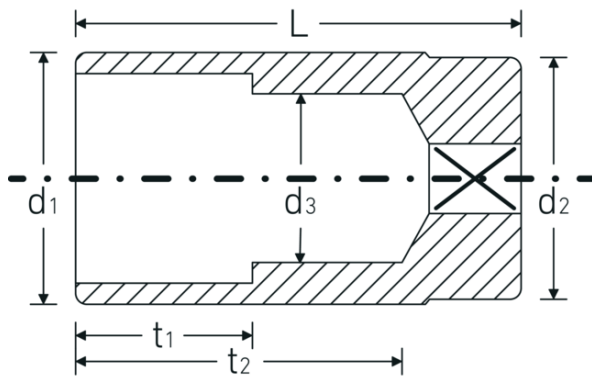

### Bezeichnung.

3/8 " Steckschlüsseinsatz SW 11/16" L.65mm

### Eigenschaften.

- lange Ausführung
- Doppelsechskant mit AS-Drive-Profil
- 3/8" Innenvierkant-Antrieb
- HPQ® Hochleistungsstahl, verchromt
- ASME B 107.1 / Fed. Spec. GGG-W-641 / SAE AS 954-E

## Technische Attribute.

Abtriebsprofil	Doppelsechskant AS-Drive
Antriebsvierkant innen (Zoll)	3/8 "
d1	23,4 mm
d2	21,5 mm
d3	16,3 mm
Länge mm (L)	65 mm
Schlüsselweite [Zoll]	11/16 "
t1	30 mm
t2	52,5 mm