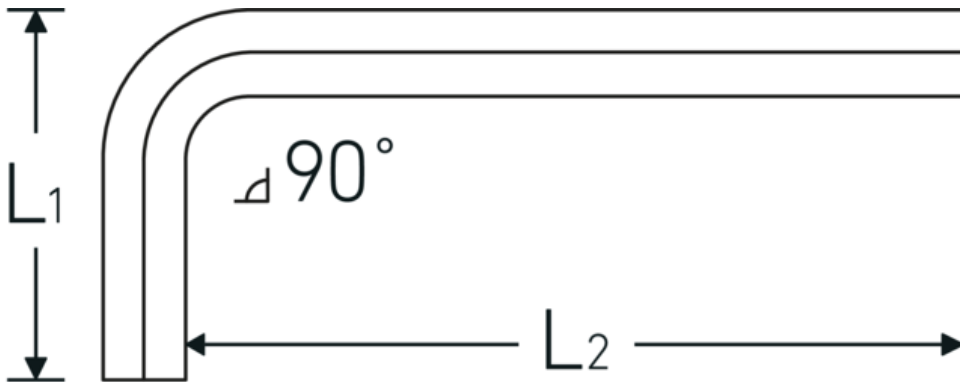

10760a

Art. no. **43553003**  
 GTIN **4018754332267**  
 Model **10760a 3/64**  
**WINKELSCHRAUBENDREHER**  
**SECHSKANT**

**Label.** Utgång sexkant 3/64 L.14mm x 45mm

**Features.**

- för insexskruv
- kromvanadium, förnicklade (0,028; 0,035; 0,050" brunerade)

### Technical Drawing.

### Technical Attributes.

Utgång sexkant utsida (tum)	3/64
L1	14 mm
L2	45 mm

### Logistics data.

Djup mm (IFS)	41
Bredd mm (IFS)	12
Höjd mm (IFS)	1
Längd (packad, mm)	170
Bredd (packad, mm)	60
Höjd (packad, mm)	2
Volym (förpackad, dm3)	0.0204 dm3

<b>Art. no.</b>	43553003
<b>Vikt (brutto, kg)</b>	0,010
<b>Vikt PAP (kg)</b>	0,000
<b>Vikt PVC (kg)</b>	0,004
<b>GTIN</b>	4018754332267
<b>Ursprungsland AWR</b>	GERMANY
<b>Ursprungsregion</b>	Nordrhein-Westfalen
<b>WEEE/ElektroG</b>	nicht ear-pflichtig
<b>Tulltaxa nr.</b>	82054000
<b>Förpackningsstandard</b>	10
<b>Vikt (g)</b>	1 g