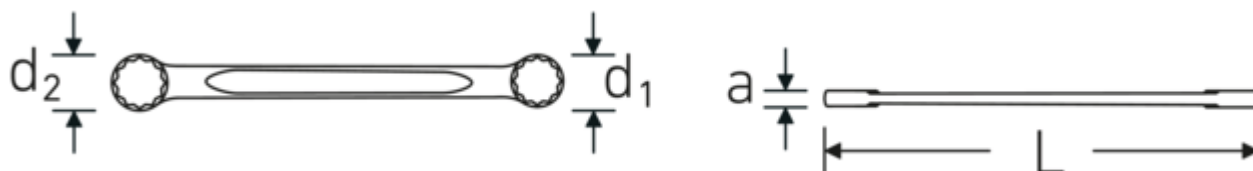

Dwustronne klucze oczkowe

StahlwilleSTABIL®21

Art. nr 41051821
GTIN 4018754021352
Modelka 21 18 x 21

Oznaczenie.

Dwustronny klucz oczkowy Rozmiar 18 x 21 mm Dł.210mm

Właściwości.

StahlwilleSTABIL®

- proste
- DIN 837/ISO 10103
- stal stopowa chromowa, chromowane

Podwójny profil-T

Nasze klucze płasko-oczkowe i oczkowe posiadają dodatkowe wgłębienie pośrodku narzędzia. Podobnie jak w przypadku podwójnej belki teowej, rozwiązanie to zapewnia ogromną nośność i maksymalną wytrzymałość przy jednoczesnej redukcji wagi.

Pierścienie cienkościenne

Cienka średnica ścianek naszych pierścieni ułatwia pracę w ciasnych przestrzeniach. Boki pierścienia są wyższe od standardowych nakrętek, co zapobiega zakleszczaniu.

Rysunek techniczny.